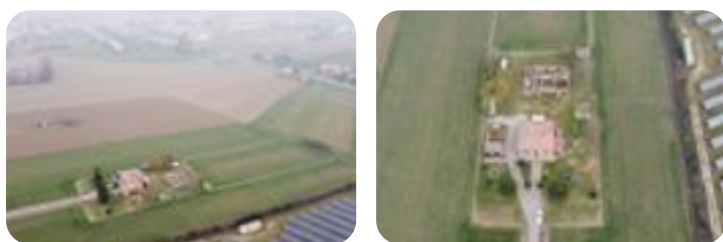

Rif.: 60716415

€ 85.000

Rustico in vendita

Castello D'Argile, Via Primaria

Tipologia:	rustici / cascine / case
Superficie:	mq 403 ca.
Locali:	10
Sottotipologia:	rustico
Spese Annuie:	€ 0
Bagni:	2
Terrazzi:	1
Box:	1
Posti auto:	1

Classe energetica: **G**

EP globale non rinnovabile: 789.56 kW h/m² anno

EP globale rinnovabile: 76.56 kW h/m² anno

EP invernale del fabbricato: ☹️

EP estiva del fabbricato: ☹️

Come un terreno edificabile a metà del prezzo e con le imposte d'acquisto di un'abitazione. Giorgia, una fotografa amatoriale, ha sempre avuto un grande amore per palazzi in disuso, borghi abbandonati, ex fabbriche ma soprattutto antichi splendori come ruderi quasi del tutto crollati. Ogni domenica, subito dopo pranzo, Giorgia prepara tutta la sua attrezzatura, poi sale a bordo della sua macchina alla ricerca di qualche rovina da fotografare. Dopo aver posteggiato l'auto sul ciglio della strada, iniziò a passeggiare nei campi e fu richiamata da un vecchio signore che le chiese cosa stesse facendo, Giorgia si avvicinò e gli raccontò della sua passione mostrandogli qualche foto. Così il signore, sorpreso dalle bellissime fotografie, le indicò il vecchio fabbricato crollato lì vicino, precisamente in Via