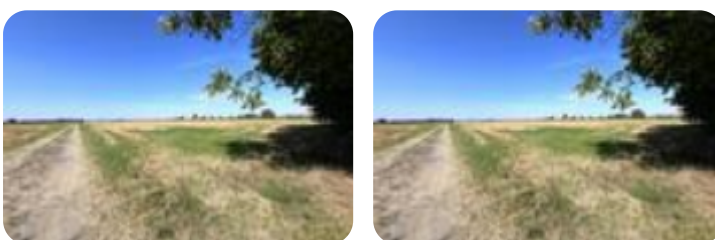

Rif.: 60932438

**€ 150.000****Ter. agricolo in vendita****Malalbergo, Via Boschi - Altedo**

<b>Tipologia:</b>	terreno
<b>Superficie:</b>	mq 60.000 ca.
<b>Locali:</b>	3
<b>Sottotipologia:</b>	ter. agricolo

Questo immobile è esente da classe energetica

ALTEDOProponiamo in vendita un terreno agricolo interamente pianeggiante, facilmente accessibile e gode di una posizione strategica. Ottima opportunità per agricoltori, investitori o amanti della natura. Non farti sfuggire questa occasione, contattaci per maggiori informazioni! Terreno agricolo di 6 ettari. Contesto di campagna, a pochi minuti di auto da Altedo. Per ricevere maggiori informazioni contattaci allo 051.66.01.042 oppure scrivere a boh4