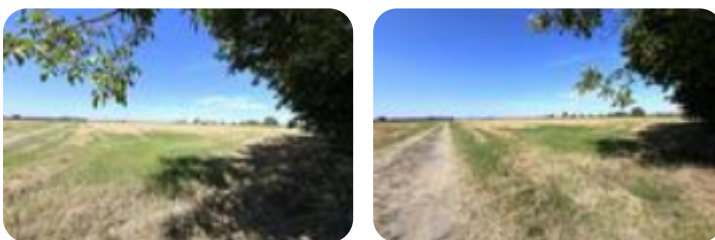

Rif.: 60932438

**€ 150.000****Ter. agricolo in vendita****Malalbergo, Via Boschi - Altedo**

<b>Tipologia:</b>	terreno
<b>Superficie:</b>	mq 60.000 ca.
<b>Locali:</b>	3
<b>Sottotipologia:</b>	ter. agricolo

Questo immobile è esente da classe energetica

ALTEDOProponiamo in vendita un terreno agricolo interamente pianeggiante, facilmente accessibile e gode di una posizione strategica. Ottima opportunità per agricoltori, investitori o amanti della natura. Non farti sfuggire questa occasione, contattaci per maggiori informazioni! Terreno agricolo di 6 ettari. Contesto di campagna, a pochi minuti di auto da Altedo. Per ricevere maggiori informazioni contattaci allo 051.66.01.042 oppure scrivere a boh4