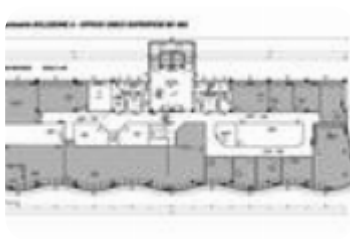

Classe energetica: B
EP globale rinnovabile: 15.80 kW h/m² anno

EP invernale del fabbricato: 😊

EP estiva del fabbricato: 😊

COSA SAPERE DELL'IMMOBILE Si propone in locazione un ampio e prestigioso ufficio di circa 900 mq situato a Castel Maggiore, all'interno di una palazzina direzionale recente. L'immobile si trova al secondo piano ed è facilmente raggiungibile grazie alla presenza di due ascensori. La soluzione rappresenta un'opportunità ideale per aziende strutturate o per realtà che necessitano di spazi operativi ampi, moderni e ben organizzati, in una posizione strategica e ben collegata. **DESCRIZIONE E PARTICOLARITÀ** L'ufficio è inserito in un contesto direzionale di recente realizzazione e si distingue per l'immagine rappresentativa e la funzionalità degli spazi. La distribuzione interna prevede ambienti di varie dimensioni, facilmente adattabili a diverse esigenze lavorative, oltre a due locali archivio, un'area mensa, una reception e una sala riunioni. Completano la proprietà sei servizi igienici e diversi spazi dedicati all'accoglienza e all'organizzazione operativa. L'immobile dispone inoltre di 22 posti auto coperti e di un