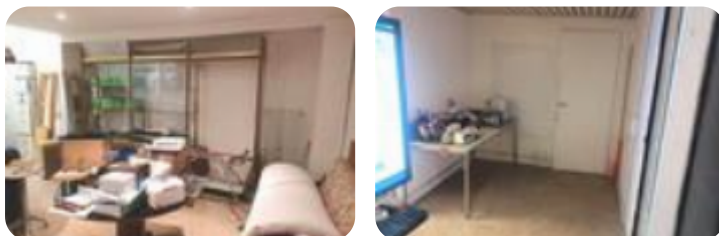

Rif.: 60886011

**€ 800 / mese**  
**Negozio in affitto**  
Bologna, Via Delle Lame

<b>Tipologia:</b>	negozio
<b>Superficie:</b>	mq 60 ca.
<b>Locali:</b>	1
<b>Sottotipologia:</b>	negozio
<b>Spese Annue:</b>	€ 1.200

**Classe energetica:** G

**Prestazione energetica:** 175 kW h/m<sup>2</sup> anno

Via delle Lame alta - Locale accatastato negozio in piccola galleria con cancello di attivazione elettronica e passo carraio. Entrata da vetrina su open space di 60 mq. con bagno. Riscaldamento centralizzato e climatizzazione. Ideale ad uso deposito o ufficio. Rif. 1914