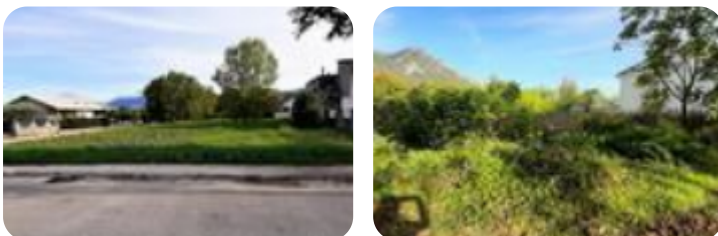

Rif.: 40366296

**€ 20.000**

**Ter. residenziale in vendita**

**Moiano, Traversa Via Variante**

<b>Tipologia:</b>	terreno
<b>Superficie:</b>	mq 1.540 ca.
<b>Sottotipologia:</b>	ter. residenziale

Questo immobile è esente da classe energetica

Moiano - A circa 20 metri dalla Variante di Moiano, terreno agricolo, fronte strada, di mq. 1.100 c e altro appezzamento adiacente di mq. 440 sempre fronte strada su via asfaltata. Zona urbanizzata.