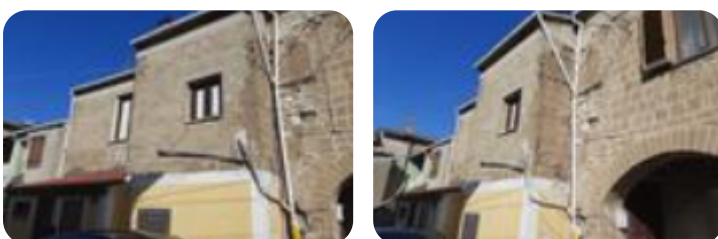

Rif.: 60509936

↓ € 18.000

€ 19.000 (-6%)

Casa semindipendente in vendita Montesarchio, Via pini

Tipologia:	rustici / cascine / case
Superficie:	mq 60 ca.
Locali:	2
Sottotipologia:	casa semindipendente
Bagni:	1
Posti auto:	1
Piano:	1

Classe energetica: **G**

EP globale non rinnovabile: 123.51 kW h/m² anno

EP globale rinnovabile: 0.00 kW h/m² anno

EP invernale del fabbricato: ☹️

EP estiva del fabbricato: ☹️

Nella frazione di Varoni: disponiamo di abitazione di due vani più accessori, al piano primo, attualmente locata, quindi ottima rendita mensile, ideale per chi vuole fare un piccolo investimento ed avere un rientro a fine mese.

Contesto tranquillo, nei pressi della scuola d'infanzia e primaria, con annesso campetto di calcio. Dista dal centro di Montesarchio circa un frazione di Varoni: disponiamo di abitazione di due vani più accessori, al piano primo, attualmente locata, quindi ottima rendita mensile, ideale per chi vuole fare un piccolo investimento ed avere un