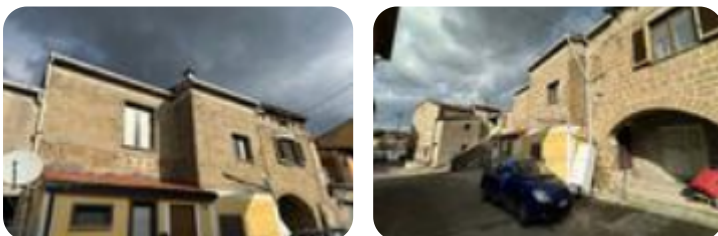

Rif.: 60509936

↓ € 18.000

€ 19.000 (-6%)

Casa semindipendente in vendita Montesarchio, Via pini

Tipologia:	rustici / cascine / case
Superficie:	mq 60 ca.
Locali:	2
Sottotipologia:	casa semindipendente
Bagni:	1
Posti auto:	1
Piano:	1

Classe energetica: **G**

EP globale non rinnovabile: 123.51 kW h/m² anno

EP globale rinnovabile: 0.00 kW h/m² anno

EP invernale del fabbricato: ☹️

EP estiva del fabbricato: ☹️

Nella frazione di Varoni: disponiamo di abitazione di due vani più accessori, al piano primo, attualmente locata, quindi ottima rendita mensile, ideale per chi vuole fare un piccolo investimento ed avere un rientro a fine mese.

Contesto tranquillo, nei pressi della scuola d'infanzia e primaria, con annesso campetto di calcio. Dista dal centro di Montesarchio circa un frazione di Varoni: disponiamo di abitazione di due vani più accessori, al piano primo, attualmente locata, quindi ottima rendita mensile, ideale per chi vuole fare un piccolo investimento ed avere un