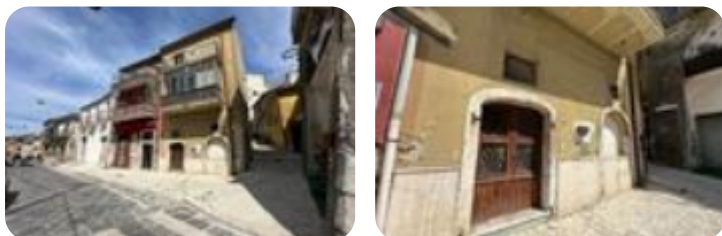

Rif.: 40355908

€ 45.000

Casa semindipendente in vendita
Montesarchio, via roma

Tipologia:	rustici / cascine / case
Superficie:	mq 100 ca.
Locali:	4
Sottotipologia:	casa semindipendente
Spese Annue:	€ 0
Bagni:	2
Balconi:	2
Box:	1
Posti auto:	1
Piano:	2

Questo immobile è esente da classe energetica

Nei pressi del comune di Montesarchio disponiamo di palazzotto composto da locale al piano terra di circa 20 mq, piano primo soggiorno cucinotto bagno e ripostiglio e secondo piano con camera e bagno. Da sistemare. Ottimo Montesarchio è un di 13 447 abitanti della in .È il comune più popoloso della provincia, dopo il capoluogo , e ha assunto il titolo di con il del 31 luglio . A partire dal 2017 il comune di Montesarchio partecipa all'associazione dei .[] un agglomerato fondato dai , da cui deriva il nome della valle ().