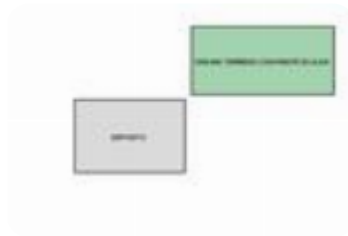

Rif.: 61005453

€ 35.000

Ter. agricolo in vendita

Benevento, Contrada Piano Cappelle - Ponte Tavole

Tipologia:	terreno
Superficie:	mq 20 ca.
Sottotipologia:	ter. agricolo
Spese Annuie:	€ 10

Questo immobile è esente da classe energetica

Alla Piano Cappelle, zona Iannassi, terreno agricolo di 1650 mq con piante d'ulivo, fronte strada, con all'interno un ampio deposito attrezzato con Enel e pozzo. La proprietà è utilizzabile come deposito di attrezzi oppure, occasionalmente, per passare qualche serata con amici all'aria aperta e per una grigliata, sfruttando parte del deposito come tavernetta adattata all'occorrenza, oppure semplicemente passare una giornata in campagna ma con la proprietà collegata alle strade principali quindi facilmente raggiungibile ogni volta il proprietario lo desidera. La proprietà, a pochi metri dalla . Appia che collega Benevento e San Giorgio del Sannio, confina con due strade principali e quindi pur essendo in posizione riservata è ben collegata e facile da raggiungere. Prezzo d'occasione.

Mappa

Scopri

Punta qui il tuo smartphone