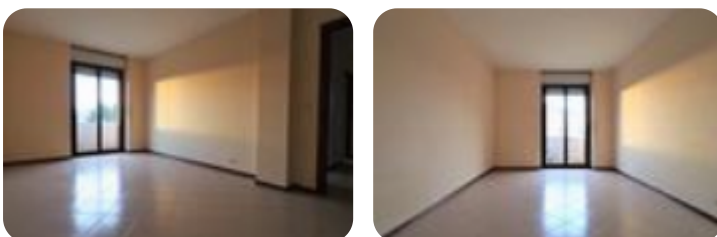

Rif.: 60852245

€ 350 / mese Trilocale in affitto

Brusnengo, Via Pastore Giulio

Tipologia:	appartamenti
Superficie:	mq 75 ca.
Locali:	3
Sottotipologia:	3 locali
Bagni:	1
Balconi:	1
Posti auto:	1
Piano:	1

Classe energetica: **C**

EP globale non rinnovabile: 74.54 kW h/m² anno

EP globale rinnovabile: 0.44 kW h/m² anno

EP invernale del fabbricato: 😞

EP estiva del fabbricato: 😊

A Brusnengo, vicino ai principali servizi, appartamento al primo piano senza ascensore. La porta d'entrata apre su uno spazioso ingresso che collega tutti i locali dell'alloggio. La zona giorno si compone di un luminoso soggiorno e una cucina abitabile, è presente una camera da letto e un ripostiglio. L'alloggio è servito da un bagno finestrato con vasca. Gli infissi sono in doppio vetro e legno e il riscaldamento è autonomo. A completare la proprietà la cantina.