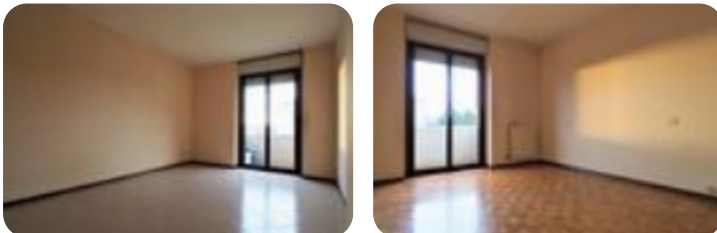

Rif.: 60852245

€ 350 / mese Trilocale in affitto

Brusnengo, Via Pastore Giulio

Tipologia:	appartamenti
Superficie:	mq 75 ca.
Locali:	3
Sottotipologia:	3 locali
Bagni:	1
Balconi:	1
Posti auto:	1
Piano:	1

Classe energetica: **C**

EP globale non rinnovabile: 74.54 kW h/m² anno

EP globale rinnovabile: 0.44 kW h/m² anno

EP invernale del fabbricato: 😞

EP estiva del fabbricato: 😊

A Brusnengo, vicino ai principali servizi, appartamento al primo piano senza ascensore. La porta d'entrata apre su uno spazioso ingresso che collega tutti i locali dell'alloggio. La zona giorno si compone di un luminoso soggiorno e una cucina abitabile, è presente una camera da letto e un ripostiglio. L'alloggio è servito da un bagno finestrato con vasca. Gli infissi sono in doppio vetro e legno e il riscaldamento è autonomo. A completare la proprietà la cantina.