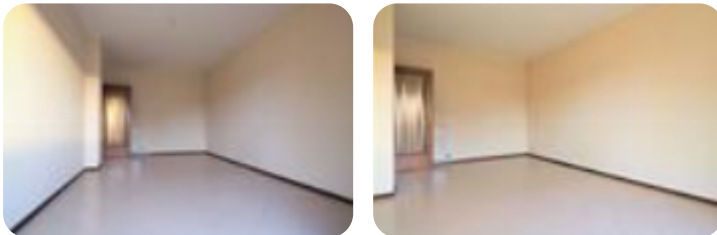

Rif.: 60852245

€ 350 / mese Trilocale in affitto

Brusnengo, Via Pastore Giulio

Tipologia:	appartamenti
Superficie:	mq 75 ca.
Locali:	3
Sottotipologia:	3 locali
Bagni:	1
Balconi:	1
Posti auto:	1
Piano:	1

Classe energetica: **C**

EP globale non rinnovabile: 74.54 kW h/m² anno

EP globale rinnovabile: 0.44 kW h/m² anno

EP invernale del fabbricato: 😞

EP estiva del fabbricato: 😊

A Brusnengo, vicino ai principali servizi, appartamento al primo piano senza ascensore. La porta d'entrata apre su uno spazioso ingresso che collega tutti i locali dell'alloggio. La zona giorno si compone di un luminoso soggiorno e una cucina abitabile, è presente una camera da letto e un ripostiglio. L'alloggio è servito da un bagno finestrato con vasca. Gli infissi sono in doppio vetro e legno e il riscaldamento è autonomo. A completare la proprietà la cantina.