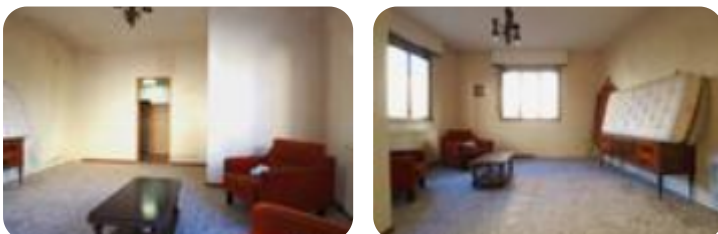

## Casa semindipendente in vendita Curino, Frazione Santa Maria Gherro

<b>Tipologia:</b>	rustici / cascine / case
<b>Superficie:</b>	mq 90 ca.
<b>Locali:</b>	4
<b>Sottotipologia:</b>	casa semindipendente
<b>Spese Annuie:</b>	€ 0
<b>Bagni:</b>	2
<b>Balconi:</b>	1
<b>Box:</b>	1
<b>Posti auto:</b>	1

Classe energetica: **G**

EP globale non rinnovabile: 535.69 kW h/m<sup>2</sup> anno

EP globale rinnovabile: 13.85 kW h/m<sup>2</sup> anno

EP invernale del fabbricato: ☹️

EP estiva del fabbricato: ☹️

Nella tranquillità del comune di Curino, casa semindipendente disposta su due livelli. L'ingresso, porta al pian terreno, composto da un luminoso soggiorno di ampie dimensioni, tinello e sala da pranzo e un piccolo servizio. La scala interna accompagna alla zona notte, caratterizzata da due camere da letto di buone dimensioni con affaccio sul balcone. Il piano è servito da un bagno con doccia e da un ulteriore cucinino. Completa la proprietà il box auto.