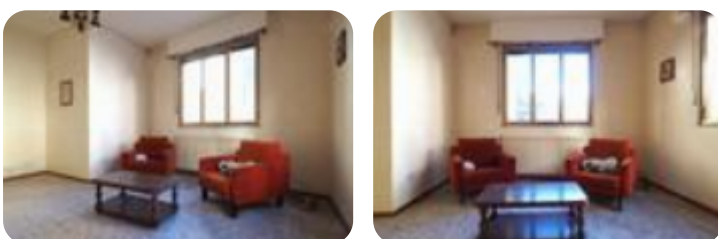

## Casa semindipendente in vendita Curino, Frazione Santa Maria Gherro

<b>Tipologia:</b>	rustici / cascine / case
<b>Superficie:</b>	mq 90 ca.
<b>Locali:</b>	4
<b>Sottotipologia:</b>	casa semindipendente
<b>Spese Annuie:</b>	€ 0
<b>Bagni:</b>	2
<b>Balconi:</b>	1
<b>Box:</b>	1
<b>Posti auto:</b>	1

Classe energetica: **G**

EP globale non rinnovabile: 535.69 kW h/m<sup>2</sup> anno

EP globale rinnovabile: 13.85 kW h/m<sup>2</sup> anno

EP invernale del fabbricato: ☹️

EP estiva del fabbricato: ☹️

Nella tranquillità del comune di Curino, casa semindipendente disposta su due livelli. L'ingresso, porta al pian terreno, composto da un luminoso soggiorno di ampie dimensioni, tinello e sala da pranzo e un piccolo servizio. La scala interna accompagna alla zona notte, caratterizzata da due camere da letto di buone dimensioni con affaccio sul balcone. Il piano è servito da un bagno con doccia e da un ulteriore cucinino. Completa la proprietà il box auto.