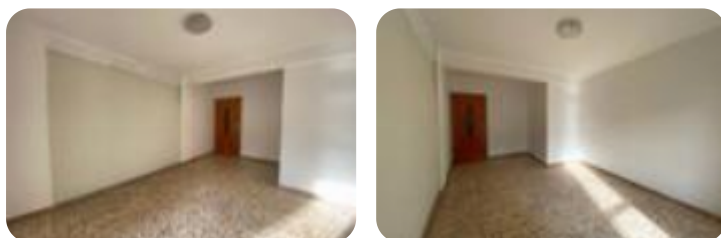

Rif.: 60987243

€ 64.000

Casa semindipendente in vendita
 Clusone, Via Fiorine - Fiorine

Tipologia:	rustici / cascine / case
Superficie:	mq 220 ca.
Locali:	5
Sottotipologia:	casa semindipendente
Spese Annuie:	€ 0
Bagni:	2
Balconi:	2

Classe energetica: G

EP globale non rinnovabile: 496.66 kW h/m² anno

EP globale rinnovabile: 496.66 kW h/m² anno

EP invernale del fabbricato: 😞

EP estiva del fabbricato: 😊

CLUSONE Proponiamo in vendita, a Clusone in località Fiorine, casa semindipendente disposta su più livelli. Al piano primo troviamo il soggiorno, la cucina separata, le due camere da letto dalle quali si ha accesso al balcone e il bagno. Il piano secondo è invece composto dal soggiorno, la cucina abitabile, le due camere da letto dalle quali si ha accesso al secondo balcone e il bagno. Completano la soluzione due locali accessori e una soffitta.