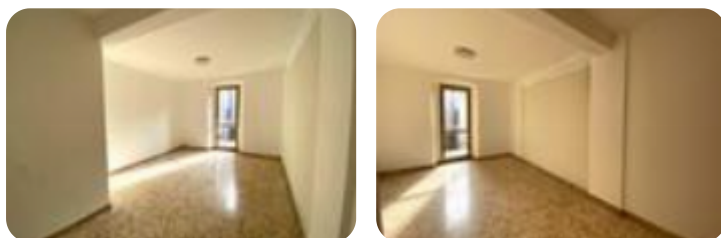

Rif.: 60987243

€ 64.000

Casa semindipendente in vendita
 Clusone, Via Fiorine - Fiorine

Tipologia:	rustici / cascine / case
Superficie:	mq 220 ca.
Locali:	5
Sottotipologia:	casa semindipendente
Spese Annuie:	€ 0
Bagni:	2
Balconi:	2

Classe energetica: G

EP globale non rinnovabile: 496.66 kW h/m² anno

EP globale rinnovabile: 496.66 kW h/m² anno

EP invernale del fabbricato: 😞

EP estiva del fabbricato: 😊

CLUSONE Proponiamo in vendita, a Clusone in località Fiorine, casa semindipendente disposta su più livelli. Al piano primo troviamo il soggiorno, la cucina separata, le due camere da letto dalle quali si ha accesso al balcone e il bagno. Il piano secondo è invece composto dal soggiorno, la cucina abitabile, le due camere da letto dalle quali si ha accesso al secondo balcone e il bagno. Completano la soluzione due locali accessori e una soffitta.