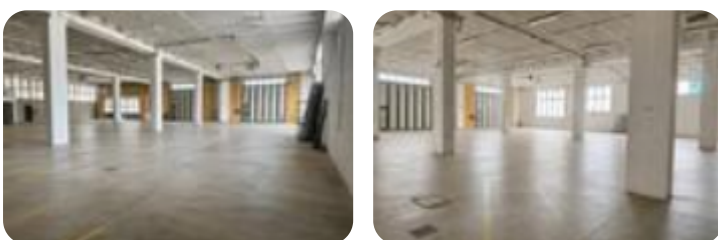

Rif.: 61242811

€ 3.400 / mese

Capannone in affitto

Chiuduno, Via Monte Avaro

| | |
|------------------------|--------------|
| Tipologia: | capannone |
| Superficie: | mq 1.100 ca. |
| Locali: | 1 |
| Sottotipologia: | capannone |
| Spese Annue: | € 0 |

Classe energetica: **G**

CHIUDUNO: Proponiamo in locazione capannone industriale di circa 1.100 mq, posto al piano seminterrato e accessibile tramite rampa carrabile idonea anche al transito di mezzi pesanti. L'immobile dispone di altezza sotto trave di 5,40 m, uffici e servizi igienici per circa 65 mq, doppio portone sezionale per agevolare le operazioni di carico e scarico e ingresso pedonale indipendente. Completano la proprietà gli impianti di base già presenti, soluzione adatta ad attività produttive, artigianali, di deposito o logistica.