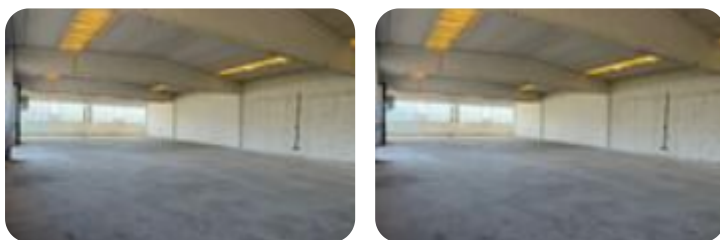

Rif.: 61234674

€ 370.000

Capannone in vendita

Grumello Del Monte, Viale Lega Lombarda

Tipologia:	capannone
Superficie:	mq 480 ca.
Locali:	1
Sottotipologia:	capannone
Spese Annue:	€ 0
Piano:	1

Classe energetica: **F**

GRUMELLO DEL MONTE: Proponiamo in vendita capannone di circa 480 mq posto al piano primo, con accesso tramite rampa esterna privata. L'immobile dispone di piazzale esclusivo di circa 100 mq, altezza interna sottotrave di 3,60 m, tetto nuovo e spazi completamente liberi. Completo di zona servizi, impianto elettrico di base e riscaldamento nella zona produttiva.