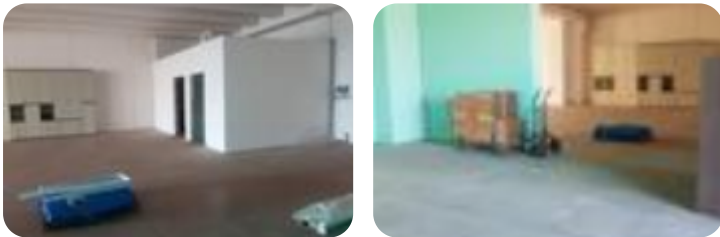

## € 2.500 / mese Negozio in affitto

Grumello Del Monte, Via della Molinara

<b>Tipologia:</b>	negozio
<b>Superficie:</b>	mq 800 ca.
<b>Locali:</b>	1
<b>Sottotipologia:</b>	negozio
<b>Spese Annue:</b>	€ 0
<b>Posti auto:</b>	10
<b>Piano:</b>	1

**Classe energetica:** Classe energetica non dichiarata

GRUMELLO DEL MONTE: Proponiamo capannone commerciale posto al piano primo con comoda rampa anche per mezzi pesanti. Ideale per attività artigianali - commerciali - sportive. Libero subito. Ottima visibilità data da posizione fronte strada principale. Impianti e servizi. Due soluzioni identiche disponibili.