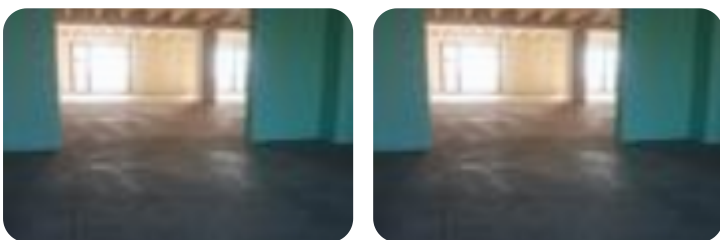

## € 2.500 / mese Negozio in affitto

Grumello Del Monte, Via della Molinara

<b>Tipologia:</b>	negozio
<b>Superficie:</b>	mq 800 ca.
<b>Locali:</b>	1
<b>Sottotipologia:</b>	negozio
<b>Spese Annue:</b>	€ 0
<b>Posti auto:</b>	10
<b>Piano:</b>	1

**Classe energetica:** Classe energetica non dichiarata

GRUMELLO DEL MONTE: Proponiamo capannone commerciale posto al piano primo con comoda rampa anche per mezzi pesanti. Ideale per attività artigianali - commerciali - sportive. Libero subito. Ottima visibilità data da posizione fronte strada principale. Impianti e servizi. Due soluzioni identiche disponibili.