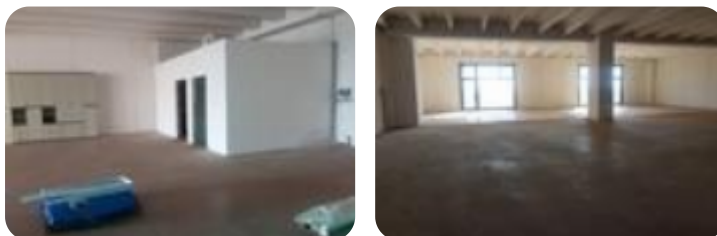

Rif.: 60571388

€ 750.000

Capannone in vendita

Grumello Del Monte, Via della Molinara

Tipologia:	capannone
Superficie:	mq 800 ca.
Locali:	2
Sottotipologia:	capannone
Spese Annue:	€ 0
Box:	10
Posti auto:	30
Piano:	1

Classe energetica: Classe energetica non dichiarata

GRUMELLO DEL MONTE: Proponiamo capannone commerciale posto al piano primo con comoda rampa anche per mezzi pesanti. Ideale per attività artigianali - commerciali - sportive. Libero subito. Ottima visibilità data da posizione fronte strada principale. Impianti e servizi. Due soluzioni identiche disponibili. [...]