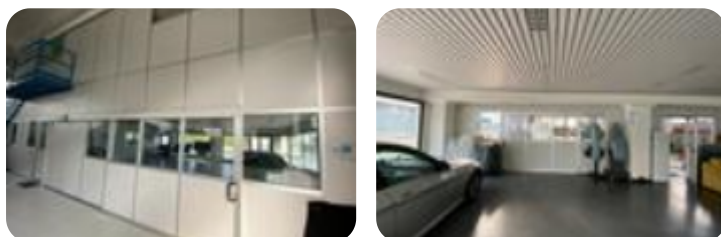

Rif.: 40442836

**€ 4.500 / mese**

**Capannone in affitto**

Grumello Del Monte, Via Brescia

<b>Tipologia:</b>	capannone
<b>Superficie:</b>	mq 1.400 ca.
<b>Locali:</b>	3
<b>Sottotipologia:</b>	capannone
<b>Posti auto:</b>	10

**Classe energetica:** Classe energetica non dichiarata

GRUMELLO DEL MONTE: In zona industriale a pochi minuti dall'uscita del casello dell'autostrada, proponiamo capannone di circa 1400 mq disposto su due livelli. Al piano terra troviamo 420 mq di deposito o produzione di altezza 5,20 m, riscaldato tramite robur a metano; più 280 mq di uffici/magazzino disposti su due livelli. Al piano interrato troviamo 700 mq di deposito collegato tramite rampa. Area esterna di circa 1000 mq. Richiesta fidejussione di un anno di locazione.