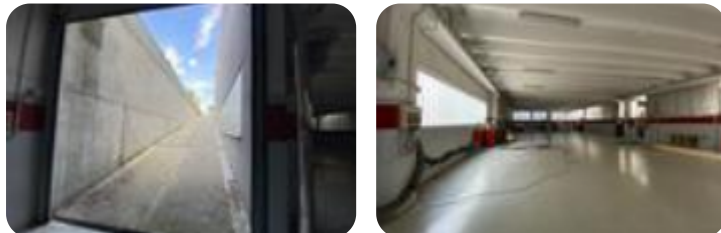

Rif.: 40442836

**€ 4.500 / mese**

**Capannone in affitto**

Grumello Del Monte, Via Brescia

<b>Tipologia:</b>	capannone
<b>Superficie:</b>	mq 1.400 ca.
<b>Locali:</b>	3
<b>Sottotipologia:</b>	capannone
<b>Posti auto:</b>	10

**Classe energetica:** Classe energetica non dichiarata

GRUMELLO DEL MONTE: In zona industriale a pochi minuti dall'uscita del casello dell'autostrada, proponiamo capannone di circa 1400 mq disposto su due livelli. Al piano terra troviamo 420 mq di deposito o produzione di altezza 5,20 m, riscaldato tramite robur a metano; più 280 mq di uffici/magazzino disposti su due livelli. Al piano interrato troviamo 700 mq di deposito collegato tramite rampa. Area esterna di circa 1000 mq. Richiesta fidejussione di un anno di locazione.