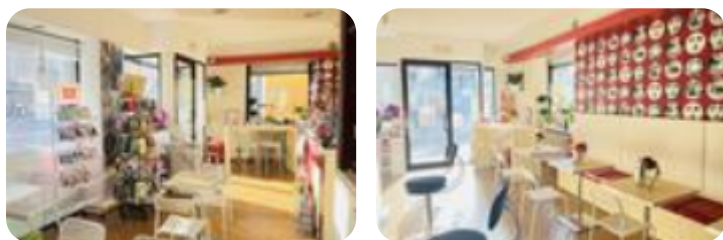

Rif.: 60885481

€ 900 / mese
Attività in affitto
Pianico, Via nazionale

Tipologia:	attività
Superficie:	mq 80 ca.
Sottotipologia:	attività
Spese Annue:	€ 0

Questo immobile è esente da classe energetica

PIANICO: Proponiamo in LOCAZIONE attività di bar, posta fronte strada principale. Installata all'interno di un immobile commerciale di circa 80 mq, l'attività comprende: sala slot machine e attività di caffetteria. Completano la soluzione il servizio igienico preceduto da antibagno e il riscaldamento/raffrescamento autonomi. L'immobile viene consegnato completo di attrezzature.