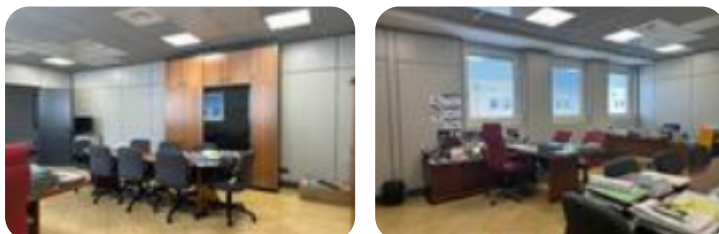

Rif.: 60882778

€ 840 / mese Ufficio in affitto

Pisogne, Via Neziole - Gratacasolo

Tipologia:	ufficio
Superficie:	mq 260 ca.
Locali:	3
Sottotipologia:	ufficio
Posti auto:	4
Piano:	1

Classe energetica: Classe energetica non dichiarata

PISOGNE-GRATACASOLO: Proponiamo in locazione UFFICIO di circa 260 mq, posto al piano primo di un contesto a destinazione artigianale/direzionale. L'immobile, dotato di accesso indipendente, è composto da tre vani ad uso ufficio completi di arredo, resi luminosi dalle aperture sul fronte del fabbricato. La soluzione è completa di servizio igienico con antibagno, impianto elettrico a norma e quattro posti auto di proprietà esclusiva. Accesso dalla zona industriale, denominata Località Neziole.