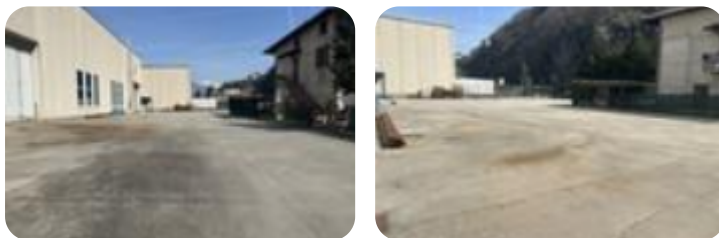

Rif.: 60882765

€ 650 / mese Terreno in affitto

Pisogne, Via Neziole - Gratacasolo

Tipologia:	terreno
Superficie:	mq 1.368 ca.
Sottotipologia:	terreno
Posti auto:	20

Questo immobile è esente da classe energetica

PISOGNE - GRATACASOLO: Proponiamo in locazione PIAZZALE di ampia metratura, posto fronte strada principale, con ingresso dalla zona industriale denominata Località Neziole. La soluzione, con una pianta a 'elle', misura circa 1368 mq ed è accessibile tramite ampio cancello di ingresso. Il piazzale risulta totalmente asfaltato e pianeggiante rendendo agevole l'ingresso e la manovra anche ad autoarticolati. Soluzione utile per autotrasportatori o deposito materiali, ponteggi e container.