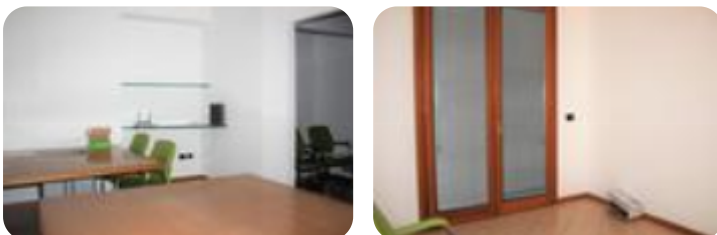

Rif.: 60868628

€ 500 / mese Ufficio in affitto

Darfo Boario Terme, Via Manifattura V. Olcese - Boario Terme

Tipologia:	ufficio
Superficie:	mq 60 ca.
Locali:	2
Sottotipologia:	ufficio
Spese Annuë:	€ 400
Posti auto:	10
Piano:	1

Classe energetica: G

Prestazione energetica: 89,03 kW h/m³ anno

DARFO BOARIO TERME: Proponiamo in locazione UFFICIO di circa 60 mq al piano primo di un complesso residenziale/commerciale sito nel centro di Boario. La soluzione è composta da un'ampia sala lavorativa all'ingresso servita da vetrata che affaccia sul balcone di proprietà. Completa l'immobile il servizio igienico preceduto da antibagno. Parcheggi sul fronte dello stabile.