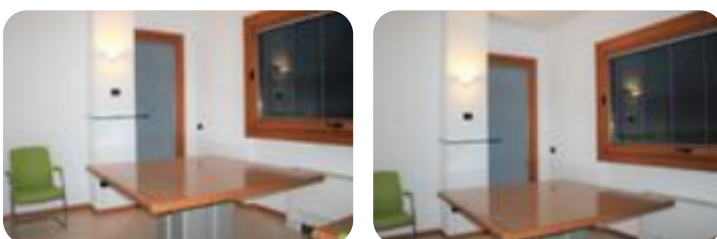

Rif.: 60868628

€ 500 / mese Ufficio in affitto

Darfo Boario Terme, Via Manifattura V. Olcese - Boario Terme

Tipologia:	ufficio
Superficie:	mq 60 ca.
Locali:	2
Sottotipologia:	ufficio
Spese Annuë:	€ 400
Posti auto:	10
Piano:	1

Classe energetica: G

Prestazione energetica: 89,03 kW h/m³ anno

DARFO BOARIO TERME: Proponiamo in locazione UFFICIO di circa 60 mq al piano primo di un complesso residenziale/commerciale sito nel centro di Boario. La soluzione è composta da un'ampia sala lavorativa all'ingresso servita da vetrata che affaccia sul balcone di proprietà. Completa l'immobile il servizio igienico preceduto da antibagno. Parcheggi sul fronte dello stabile.