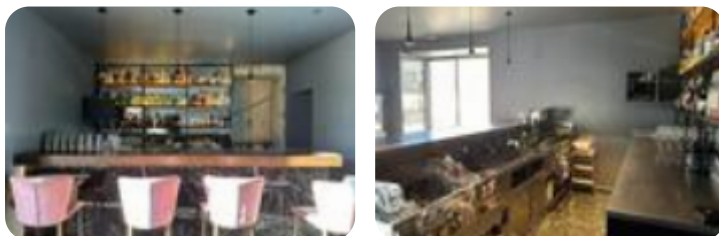

Rif.: 60854690

€ 3.000 / mese
Attività in affitto

Lovere, Via Tadini

Tipologia:	attività
Superficie:	mq 300 ca.
Locali:	5
Sottotipologia:	attività
Posti auto:	20

Questo immobile è esente da classe energetica

LOVERE: Al piano terra dello storico palazzo Tadini, proponiamo in locazione ATTIVITA' DI BAR posizionata in zona strategica. L'immobile all'interno del quale si svolge, è reso accessibile da una ampia vetrina che funge anche da ingresso, ed è composto da zona accoglienza clienti completa di bancone attrezzato e posti a sedere. Dalla stessa tramite corridoio è possibile raggiungere ulteriori quattro salette private. Completano la soluzione il piano primo ad uso magazzino/cucina e il doppio servizio igienico a norma per disabili. Parcheggio nelle immediate vicinanze. CANONE DI LOCAZIONE DEI MURI COMPRESO NEL PREZZO.