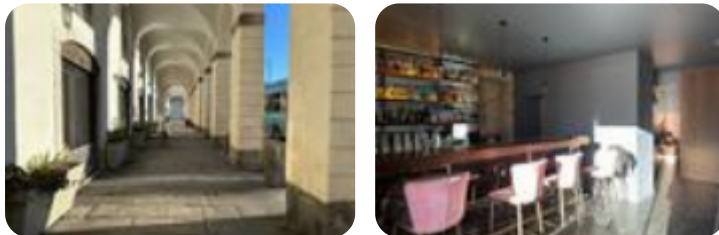

Rif.: 60854690

€ 3.000 / mese
Attività in affitto

Lovere, Via Tadini

Tipologia:	attività
Superficie:	mq 300 ca.
Locali:	5
Sottotipologia:	attività
Posti auto:	20

Questo immobile è esente da classe energetica

LOVERE: Al piano terra dello storico palazzo Tadini, proponiamo in locazione ATTIVITA' DI BAR posizionata in zona strategica. L'immobile all'interno del quale si svolge, è reso accessibile da una ampia vetrina che funge anche da ingresso, ed è composto da zona accoglienza clienti completa di bancone attrezzato e posti a sedere. Dalla stessa tramite corridoio è possibile raggiungere ulteriori quattro salette private. Completano la soluzione il piano primo ad uso magazzino/cucina e il doppio servizio igienico a norma per disabili. Parcheggio nelle immediate vicinanze. CANONE DI LOCAZIONE DEI MURI COMPRESO NEL PREZZO.