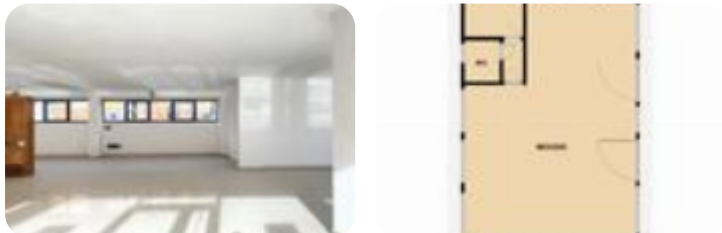

Rif.: 60814088

**€ 100.000**

**Negozi in vendita**

Esine, Via Cole Longhe

<b>Tipologia:</b>	negozio
<b>Superficie:</b>	mq 199 ca.
<b>Locali:</b>	3
<b>Sottotipologia:</b>	negozio
<b>Posti auto:</b>	5

Questo immobile è esente da classe energetica

ESINE: Proponiamo in VENDITA negozio di circa 199 mq, posto al piano terra. L'immobile, a pianta rettangolare, presenta un'ampia zona lavorativa open space, completa di servizio igienico preceduto da antibagno. Le ampie vetrine che circondano l'immobile conferiscono maggiore luminosità. Completa la soluzione il deposito di circa 69 mq posto al piano seminterrato. Parcheggi adiacenti allo stabile.