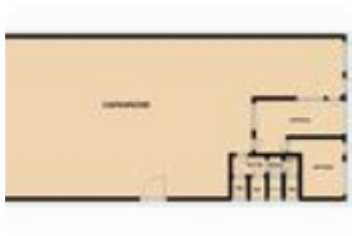

Rif.: 60809024

**€ 2.200 / mese**  
**Capannone in affitto**  
Civate Camuno, Via Roma

<b>Tipologia:</b>	capannone
<b>Superficie:</b>	mq 750 ca.
<b>Locali:</b>	1
<b>Sottotipologia:</b>	capannone
<b>Posti auto:</b>	10

Questo immobile è esente da classe energetica

CIVIDATE CAMUNO: Propiniamo in LOCAZIONE capannone di circa 750 mq, posto al piano terra, fronte strada principale. L'immobile, a pianta rettangolare, è accessibile tramite ampio portone industriale e ingresso pedonale. La soluzione è composta da ampia zona lavorativa open space dotata di carroponte da 5 TON e completa di ufficio. Completano l'immobile i servizi igienici preceduti da antibagno.