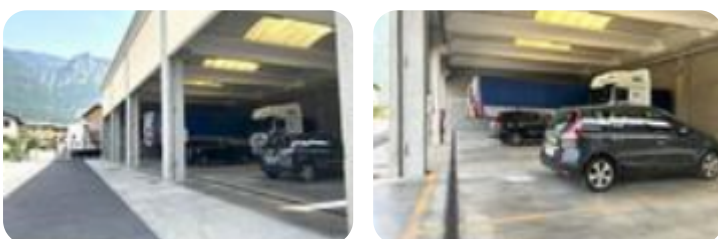

## Autorimessa in vendita

Costa Volpino, Via Lobbia Alta

<b>Tipologia:</b>	autorimessa
<b>Superficie:</b>	mq 586 ca.
<b>Locali:</b>	3
<b>Sottotipologia:</b>	autorimessa
<b>Posti auto:</b>	10

**Classe energetica:** C

**Prestazione energetica:** 215,56 kW h/m<sup>2</sup> anno

COSTA VOLPINO: Proponiamo in VENDITA capannone al piano terra, di circa 520 mq sito nel centro di Costa Volpino. Dalla corte esterna di circa 600 mq si accede alla zona lavorativa a pianta rettangolare con altezza interna di circa 6.40 metri, servita da tre ampi ingressi predisposti per montare portoni industriali. La stessa è completa di ufficio al rustico su due livelli e servizio igienico dotato di doccia, preceduto da antibagno. Parcheggi adiacenti al fabbricato.