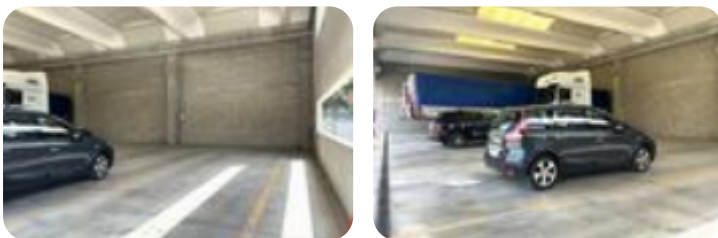

## Autorimessa in vendita

Costa Volpino, Via Lobbia Alta

<b>Tipologia:</b>	autorimessa
<b>Superficie:</b>	mq 586 ca.
<b>Locali:</b>	3
<b>Sottotipologia:</b>	autorimessa
<b>Posti auto:</b>	10

**Classe energetica:** C

**Prestazione energetica:** 215,56 kW h/m<sup>2</sup> anno

COSTA VOLPINO: Proponiamo in VENDITA capannone al piano terra, di circa 520 mq sito nel centro di Costa Volpino. Dalla corte esterna di circa 600 mq si accede alla zona lavorativa a pianta rettangolare con altezza interna di circa 6.40 metri, servita da tre ampi ingressi predisposti per montare portoni industriali. La stessa è completa di ufficio al rustico su due livelli e servizio igienico dotato di doccia, preceduto da antibagno. Parcheggi adiacenti al fabbricato.