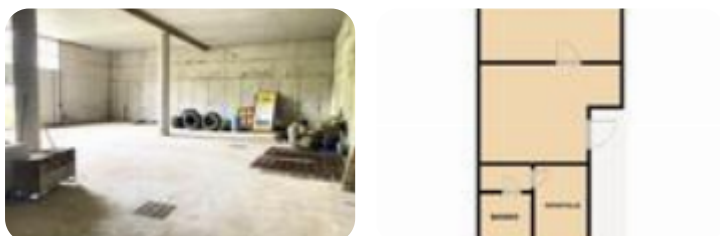

Rif.: 60750830

€ 140.000

Magazzino in vendita

Cerete, Via Giuseppe Mazzini - Cerete Alto

Tipologia:	magazzino
Superficie:	mq 470 ca.
Sottotipologia:	magazzino
Spese Annue:	€ 0

Questo immobile è esente da classe energetica

CERETE:Disponiamo in vendita di
MAGAZZINO/AUTORIMESSA di circa 240 mq. La stessa è
interrata ma accessibile dal livello terra.Sovrasta e
circonda la struttura il terreno di proprietà di circa 1700
mq.La proprietà comprende anche un ulteriore magazzino
di 55 mq dislocato a breve distanza e così composto:Dal
portone blindato si accede al vano principale ad uso
deposito collegato ad ulteriore locale. Completano la
soluzione una stanza uso ufficio ed il servizio igienico
preceduto da antibagno.