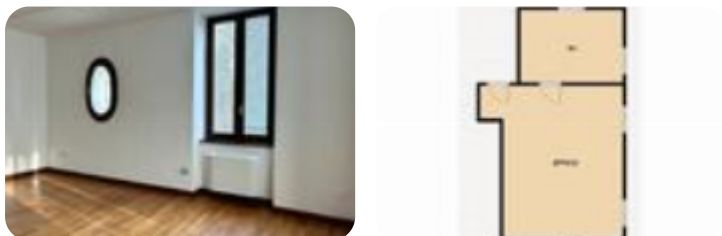

## € 420 / mese Ufficio in affitto

Lovere, Via G. Paglia

<b>Tipologia:</b>	ufficio
<b>Superficie:</b>	mq 45 ca.
<b>Locali:</b>	2
<b>Sottotipologia:</b>	ufficio
<b>Spese Annue:</b>	€ 300
<b>Posti auto:</b>	10
<b>Piano:</b>	1

**Classe energetica:** G

**Prestazione energetica:** 198,85 kW h/m<sup>2</sup> anno

LOVERE: Proponiamo in LOCAZIONE ufficio di circa 45 mq, posto al piano primo di una signorile palazzina posta fronte lago. L'immobile è composto da ampia zona lavorativa open space. La soluzione è dotata di ampie vetrate che conferiscono luminosità. Completano l'immobile il servizio igienico finestrato e l'impianto elettrico a norma. Parcheggi nelle immediate vicinanze dello stabile.