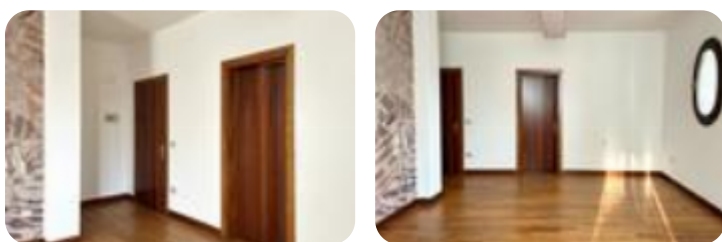

## € 420 / mese Ufficio in affitto

Lovere, Via G. Paglia

<b>Tipologia:</b>	ufficio
<b>Superficie:</b>	mq 45 ca.
<b>Locali:</b>	2
<b>Sottotipologia:</b>	ufficio
<b>Spese Annue:</b>	€ 300
<b>Posti auto:</b>	10
<b>Piano:</b>	1

**Classe energetica:** G

**Prestazione energetica:** 198,85 kW h/m<sup>2</sup> anno

LOVERE: Proponiamo in LOCAZIONE ufficio di circa 45 mq, posto al piano primo di una signorile palazzina posta fronte lago. L'immobile è composto da ampia zona lavorativa open space. La soluzione è dotata di ampie vetrate che conferiscono luminosità. Completano l'immobile il servizio igienico finestrato e l'impianto elettrico a norma. Parcheggi nelle immediate vicinanze dello stabile.