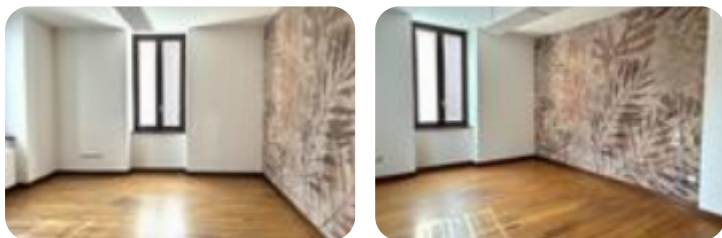

**Classe energetica:** G

**Prestazione energetica:** 198,85 kW h/m<sup>2</sup> anno

LOVERE: Proponiamo in LOCAZIONE ufficio di circa 45 mq, posto al piano primo di una signorile palazzina posta fronte lago. L'immobile è composto da ampia zona lavorativa open space. La soluzione è dotata di ampie vetrate che conferiscono luminosità. Completano l'immobile il servizio igienico finestrato e l'impianto elettrico a norma. Parcheggi nelle immediate vicinanze dello stabile.