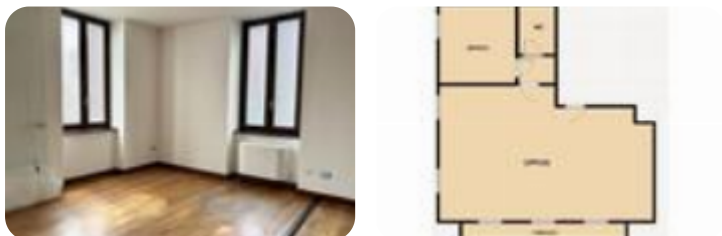

Rif.: 60712728

€ 830 / mese Ufficio in affitto

Lovere, Via g. paglia

Tipologia:	ufficio
Superficie:	mq 85 ca.
Locali:	4
Sottotipologia:	ufficio
Spese Annue:	€ 300
Posti auto:	10
Piano:	1

Classe energetica: G

Prestazione energetica: 198,85 kW h/m² anno

LOVERE: Proponiamo in LOCAZIONE ufficio di circa 85 mq, posto al piano primo di una signorile palazzina posta fronte lago. L'immobile è composto da ampia zona lavorativa con annesso un vano sempre uso ufficio. La soluzione è dotata di ampie vetrate che conferiscono luminosità. Completano l'immobile il servizio igienico e l'impianto elettrico a norma. Parcheggi nelle immediate vicinanze dello stabile.