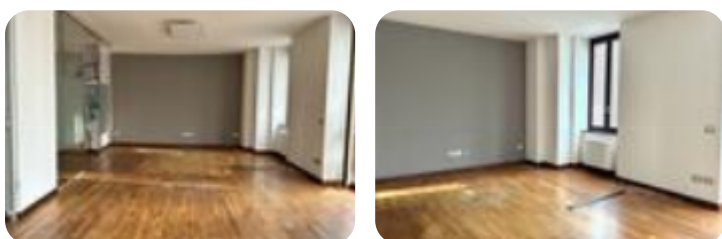

Rif.: 60712728

€ 830 / mese Ufficio in affitto

Lovere, Via g. paglia

Tipologia:	ufficio
Superficie:	mq 85 ca.
Locali:	4
Sottotipologia:	ufficio
Spese Annue:	€ 300
Posti auto:	10
Piano:	1

Classe energetica: G

Prestazione energetica: 198,85 kW h/m² anno

LOVERE: Proponiamo in LOCAZIONE ufficio di circa 85 mq, posto al piano primo di una signorile palazzina posta fronte lago. L'immobile è composto da ampia zona lavorativa con annesso un vano sempre uso ufficio. La soluzione è dotata di ampie vetrate che conferiscono luminosità. Completano l'immobile il servizio igienico e l'impianto elettrico a norma. Parcheggi nelle immediate vicinanze dello stabile.