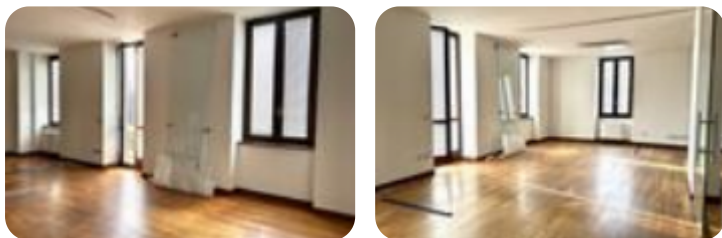

Rif.: 60712728

€ 830 / mese Ufficio in affitto

Lovere, Via g. paglia

Tipologia:	ufficio
Superficie:	mq 85 ca.
Locali:	4
Sottotipologia:	ufficio
Spese Annue:	€ 300
Posti auto:	10
Piano:	1

Classe energetica: G

Prestazione energetica: 198,85 kW h/m² anno

LOVERE: Proponiamo in LOCAZIONE ufficio di circa 85 mq, posto al piano primo di una signorile palazzina posta fronte lago. L'immobile è composto da ampia zona lavorativa con annesso un vano sempre uso ufficio. La soluzione è dotata di ampie vetrate che conferiscono luminosità. Completano l'immobile il servizio igienico e l'impianto elettrico a norma. Parcheggi nelle immediate vicinanze dello stabile.