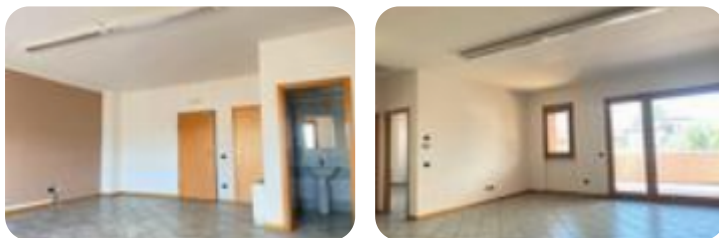

Rif.: 60634205

€ 700 / mese Ufficio in affitto

Darfo Boario Terme, Via Manifattura V. Olcese - Boario Terme

Tipologia:	ufficio
Superficie:	mq 109 ca.
Locali:	5
Sottotipologia:	ufficio
Spese Annue:	€ 700
Posti auto:	15
Piano:	3

Questo immobile è esente da classe energetica

DARFO BOARIO TERME: Proponiamo in locazione UFFICIO di circa 110 mq al piano primo di un complesso residenziale/commerciale sito nel centro di Boario. La soluzione è composta da un'ampia sala lavorativa all'ingresso servita da vetrata che affaccia sul balcone di circa 42 mq. Dalla stessa si accede a due ulteriori vani finestrati, divisi fra loro da pareti in cartongesso. Completano l'immobile il servizio igienico preceduto da antibagno e un ulteriore balcone di circa 13 mq. Parcheggio sul fronte dello stabile.