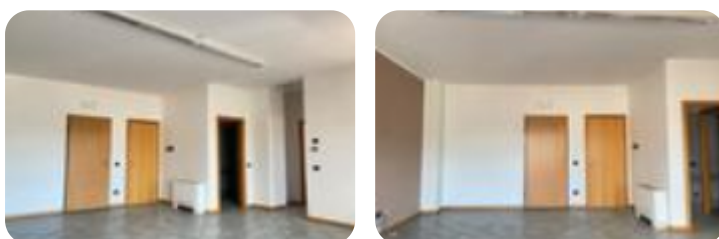

Rif.: 60634205

€ 700 / mese Ufficio in affitto

Darfo Boario Terme, Via Manifattura V. Olcese - Boario Terme

Tipologia:	ufficio
Superficie:	mq 109 ca.
Locali:	5
Sottotipologia:	ufficio
Spese Annue:	€ 700
Posti auto:	15
Piano:	3

Questo immobile è esente da classe energetica

DARFO BOARIO TERME: Proponiamo in locazione UFFICIO di circa 110 mq al piano primo di un complesso residenziale/commerciale sito nel centro di Boario. La soluzione è composta da un'ampia sala lavorativa all'ingresso servita da vetrata che affaccia sul balcone di circa 42 mq. Dalla stessa si accede a due ulteriori vani finestrati, divisi fra loro da pareti in cartongesso. Completano l'immobile il servizio igienico preceduto da antibagno e un ulteriore balcone di circa 13 mq. Parcheggio sul fronte dello stabile.