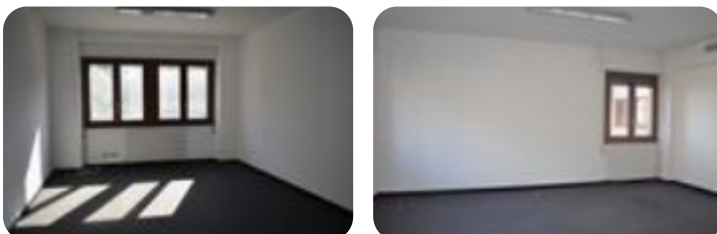

Rif.: 40440101

€ 300.000

Ufficio in vendita

Sondrio, Piazzale Valgoi

Tipologia:	ufficio
Superficie:	mq 280 ca.
Locali:	6
Sottotipologia:	ufficio
Spese Annue:	€ 0
Piano:	1

Classe energetica: G

Prestazione energetica: 214,45 kW h/m² anno

SONDRIO - Piazzale Valgoi Al piano primo di una palazzina direzionale in centro a Sondrio disponiamo in VENDITA di UFFICIO di 280 mq. Lo stesso dispone di balcone e tre servizi igienici. L'accesso all'immobile avviene attraverso scala interna oltre che da ascensore. Parcheggi pubblici presenti sul fronte.