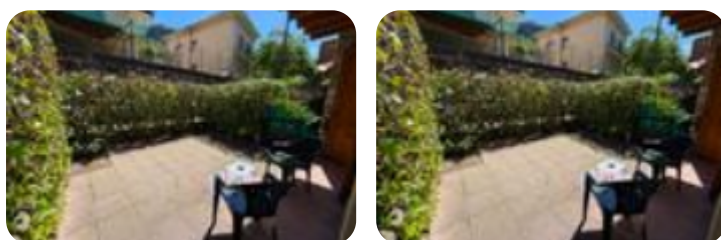

Rif.: 61240828

€ 122.000

Bilocale in vendita

Sovere, Via Primo Maggio - Piazza

Tipologia:	appartamenti
Superficie:	mq 45 ca.
Locali:	2
Sottotipologia:	2 locali
Spese Annuie:	€ 2.500
Bagni:	1
Box:	1
Piano:	2

Classe energetica: 

Nel comune di Sovere, nella tranquilla località di Piazza, proponiamo in vendita un appartamento al piano terra di circa 120 mq, ideale per chi è alla ricerca di comfort e praticità. L'immobile è composto da una luminosa zona giorno, una camera da letto e un bagno ben rifinito. Completa la proprietà un comodo box auto, che garantisce praticità per il parcheggio. All'esterno è presente un giardino privato, perfetto per trascorrere momenti di relax all'aria aperta o per creare il proprio angolo verde. La soluzione si trova in una posizione tranquilla e riservata, pur rimanendo comoda ai principali servizi della zona. Un'opportunità interessante per chi desidera vivere in un contesto sereno senza rinunciare alle comodità quotidiane.