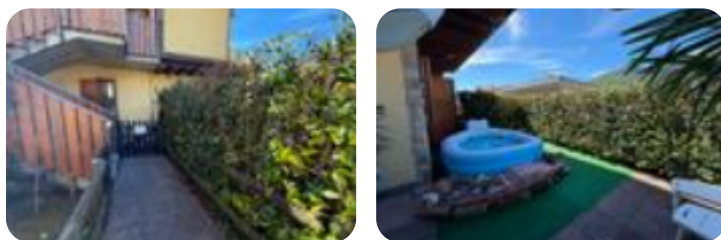

Rif.: 61240828

€ 122.000

Bilocale in vendita

Sovere, Via Primo Maggio - Piazza

Tipologia:	appartamenti
Superficie:	mq 45 ca.
Locali:	2
Sottotipologia:	2 locali
Spese Annuie:	€ 2.500
Bagni:	1
Box:	1
Piano:	2

Classe energetica: 

Nel comune di Sovere, nella tranquilla località di Piazza, proponiamo in vendita un appartamento al piano terra di circa 120 mq, ideale per chi è alla ricerca di comfort e praticità. L'immobile è composto da una luminosa zona giorno, una camera da letto e un bagno ben rifinito. Completa la proprietà un comodo box auto, che garantisce praticità per il parcheggio. All'esterno è presente un giardino privato, perfetto per trascorrere momenti di relax all'aria aperta o per creare il proprio angolo verde. La soluzione si trova in una posizione tranquilla e riservata, pur rimanendo comoda ai principali servizi della zona. Un'opportunità interessante per chi desidera vivere in un contesto sereno senza rinunciare alle comodità quotidiane.