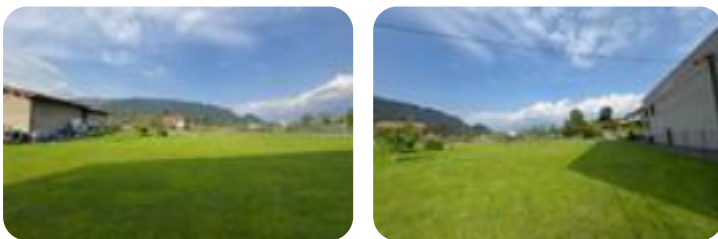

Rif.: 61221423

€ 160.000

Ter. residenziale in vendita

Sovere, Via Lombardia

Tipologia:	terreno
Superficie:	mq 1.680 ca.
Sottotipologia:	ter. residenziale
Spese Annue:	€ 0

Questo immobile è esente da classe energetica

Terreno edificabile di 1.680 mq con superficie edificabile pari a 840 mq, ideale per la realizzazione di una soluzione residenziale o investimento immobiliare. L'area dispone di un indice di copertura del 60% e di un indice di permeabilità fondiaria del 40%, con possibilità di edificare fino a un'altezza massima di 9 metri. Ottima opportunità per chi cerca un terreno con buone potenzialità edificatorie in una zona tranquilla e ben servita.