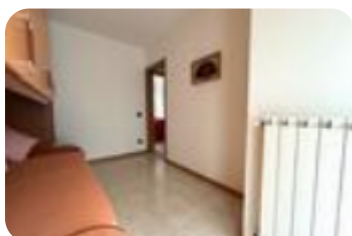

Questo immobile è esente da classe energetica

SOVERE Proponiamo in vendita, in contesto residenziale, luminoso bilocale al piano terra con giardino su due lati. Dall'ingresso accediamo alla zona giorno composta da soggiorno e cucina a vista con accesso al giardino principale. Proseguendo nella zona notte troviamo la camera matrimoniale con accesso al giardino sul retro e il bagno finestrato con doccia. Completa la soluzione un box auto singolo. Per appuntamenti i nostri incaricati sono disponibili dal lunedì al venerdì dalle ore 8.30 alle 12.30 e dalle 14.30 alle 19.00 e il sabato dalle 8.30 alle 12.30.