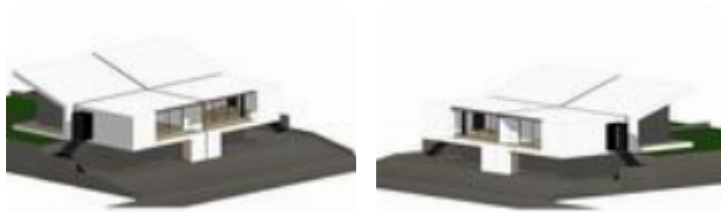

Rif.: 60787295

€ 69.000

Ter. residenziale in vendita
Endine Gaiano, Località Casino

Tipologia:	terreno
Superficie:	mq 1.210 ca.
Sottotipologia:	ter. residenziale
Spese Annuie:	€ 0

Questo immobile è esente da classe energetica

ENDINE GAIANO Proponiamo in vendita terreno edificabile di circa 1200 mq. L'attuale proprietario ha realizzato un progetto per l'edificazione di una Villa bifamiliare, composta da due appartamenti quadrilocali, completi di box auto e giardino privato. Attenendoci al progetto la bifamiliare sarebbe così composta: Al piano terra troviamo due box di circa 40 mq. Il piano rialzato è composto invece da due appartamenti quadrilocali di circa 110 mq con zona giorno open space, bagno finestrato e un terrazzo. L'intera soluzione gode di meravigliosa vista lago e montagne circostanti. Per appuntamenti i nostri incaricati sono disponibili dal lunedì al venerdì dalle ore 8.30 alle 12.30 e dalle 14.30 alle 19.00 e il sabato dalle 8.30 alle 12.30. A vostra disposizione uno staff di consulenza creditizia in grado di proporvi il mutuo più adatto alle vostre possibilità. Contattateci per fissare un incontro gratuito nei nostri uffici.