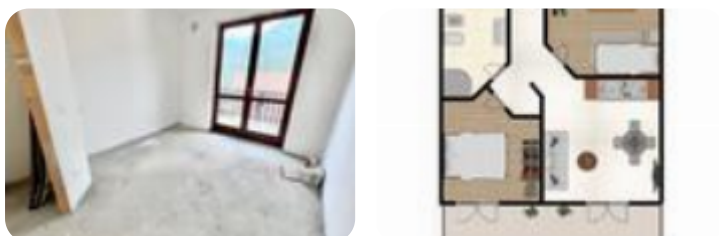

Rif.: 60772367

€ 75.000

Trilocale in vendita

Sovere, Via Santa Lucia - Piazza

Tipologia:	appartamenti
Superficie:	mq 60 ca.
Locali:	3
Sottotipologia:	3 locali
Spese Annue:	€ 100
Bagni:	1
Terrazzi:	1
Piano:	1

Questo immobile è esente da classe energetica

SOVERE Proponiamo in vendita a Sovere, in contesto residenziale, luminoso trilocale al primo piano con terrazzo. Dall'ingresso accediamo alla zona giorno open space con cucina a vista ed accesso al terrazzo. La zona notte è composta da: una camera singola, una camera matrimoniale con accesso terrazzo e dal bagno finestrato con predisposizione per la doccia. La soluzione è attualmente da personalizzare. Possibilità di acquistare posto auto singolo. L'immobile verrà venduto finito al prezzo indicato in pubblicità, completo di impianti, pavimento, porte interne e servizi.