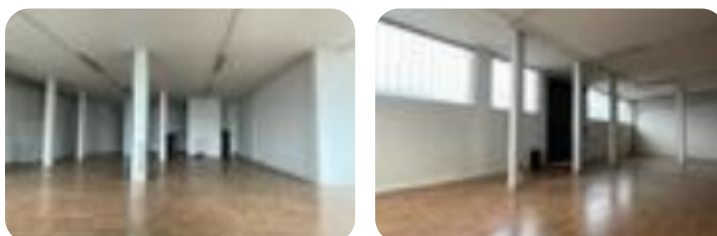

Rif.: 60865348

€ 1.000 / mese

Capannone in affitto

Cavernago, Via Luigi Pirandello

Tipologia:	capannone
Superficie:	mq 335 ca.
Sottotipologia:	capannone
Spese Annue:	€ 1.700

Questo immobile è esente da classe energetica

CAVERNAGO: Proponiamo in locazione, in zona tranquilla, capannone di mq 335. Composto da bagno e una piccola stanza. L'altezza interna è di m4,6 e l'altezza del portone è di m4,2. Impianto elettrico e portone elettrico.