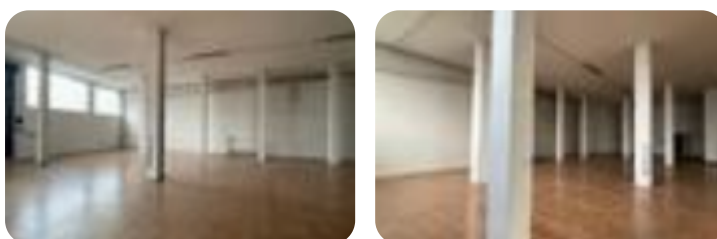

Rif.: 60865348

€ 1.000 / mese

Capannone in affitto

Cavernago, Via Luigi Pirandello

Tipologia:	capannone
Superficie:	mq 335 ca.
Sottotipologia:	capannone
Spese Annue:	€ 1.700

Questo immobile è esente da classe energetica

CAVERNAGO: Proponiamo in locazione, in zona tranquilla, capannone di mq 335. Composto da bagno e una piccola stanza. L'altezza interna è di m4,6 e l'altezza del portone è di m4,2. Impianto elettrico e portone elettrico.