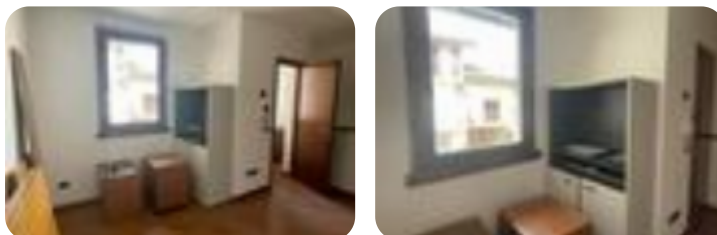

Rif.: 60661286

€ 300 / mese

Ufficio in affitto

Martinengo, Via locatelli

Tipologia:	ufficio
Superficie:	mq 25 ca.
Locali:	2
Sottotipologia:	ufficio
Spese Annue:	€ 0
Piano:	2

Questo immobile è esente da classe energetica

MARTINENGO: Proponiamo in locazione, grazioso ufficio/deposito di circa mq 22. L'immobile è così composto: una graziosa sala d'attesa/archivio al piano terra, proseguendo sulla sinistra troviamo una scala che conduce all'ufficio, fornito di bagno. Impianto elettrico a norma.