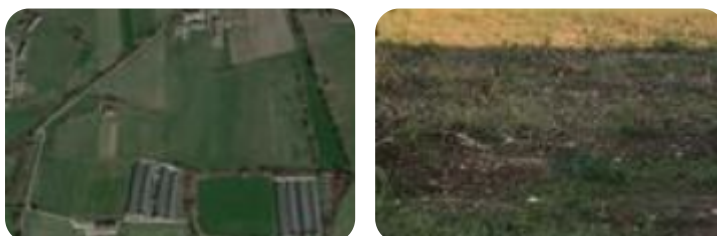

Rif.: 60465648

€ 95.000

Ter. agricolo in vendita

Morengo, Cascina Serinina

Tipologia:	terreno
Superficie:	mq 16.560 ca.
Sottotipologia:	ter. agricolo
Spese Annue:	€ 0

Questo immobile è esente da classe energetica

MORENGO: Proponiamo in vendita, terreno agricolo di mq 16.560 (25 PERTICHE). Il lotto di terreno si presenta con la forma di un rettangolo allungato ed è adiacente ad altri terreni agricoli. Il terreno è servito da acqua e corrente.