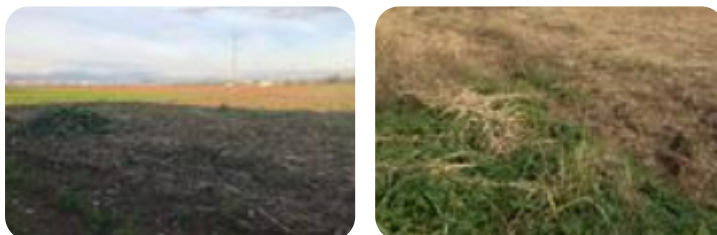

Rif.: 60465648

€ 95.000

Ter. agricolo in vendita

Morengo, Cascina Serinina

Tipologia:	terreno
Superficie:	mq 16.560 ca.
Sottotipologia:	ter. agricolo
Spese Annue:	€ 0

Questo immobile è esente da classe energetica

MORENGO: Proponiamo in vendita, terreno agricolo di mq 16.560 (25 PERTICHE). Il lotto di terreno si presenta con la forma di un rettangolo allungato ed è adiacente ad altri terreni agricoli. Il terreno è servito da acqua e corrente.