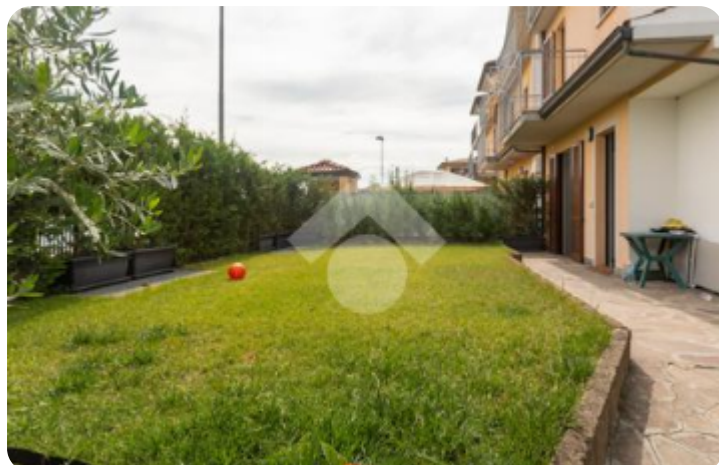

## Villa a schiera in vendita

Treviglio, via isser

<b>Tipologia:</b>	ville
<b>Superficie:</b>	mq 220 ca.
<b>Locali:</b>	5
<b>Sottotipologia:</b>	villa a schiera
<b>Spese Annue:</b>	€ 100
<b>Bagni:</b>	3
<b>Balconi:</b>	2
<b>Box:</b>	1

Classe energetica: **F**

Prestazione energetica: 237,19 kW h/m<sup>2</sup> anno

Treviglio - Ampia villa di testa con giardino piantumato, libera su tre lati. Immersa nel verde, disposta su più livelli con ampia metratura, ideale per famiglia numerosa. Al piano terra troviamo un grande soggiorno con la cucina abitabile e le scale; al piano primo la camera matrimoniale, la cameretta doppia, disimpegno e bagno padronale con vasca idromassaggio e doccia. Al piano secondo (mansardato) una camera singola, parte di sottotetto e un locale con predisposizione per un bagno. Nell'interrato la lavanderia, il bagno, una grande taverna attrezzata con cucinotto, la palestra e il box auto singolo ampio.