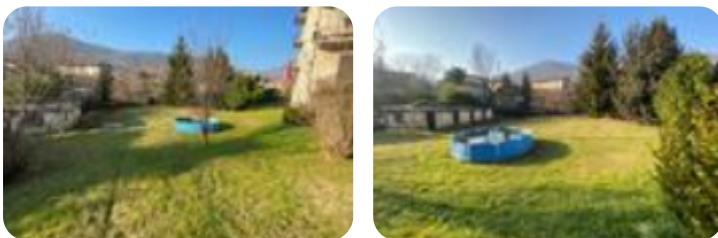

Rif.: 60846696

↓ € 180.000

€ 210.000 (-15%)

Ter. residenziale in vendita

Ranica, Via Galileo Galilei

Tipologia:	terreno
Superficie:	mq 626 ca.
Sottotipologia:	ter. residenziale
Spese Annue:	€ 0

Questo immobile è esente da classe energetica

RANICA: Nella zona pedecollinare di Borgosale, proponiamo terreno edificabile di 626 mq di cui 150,65 edificabili tra piano terra e primo piano e 113,39 mq per il piano interrato, per un totale di 688,60 metri cubi. L'accesso al terreno è caratterizzato da un viale che conduce, dopo una breve discesa, allo spazio verde edificabile, su cui si potrebbe costruire una villetta singola. Per ulteriori info, contattare l'agenzia.