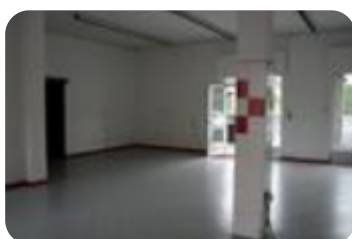

**Classe energetica:** E

**Prestazione energetica:** 50,96 kW h/m<sup>3</sup> anno

COSA SAPERE DELL'IMMOBILE PER INFORMAZIONI ED APPUNTAMENTI CHIAMA 035 717 67 43 Proponiamo in vendita un negozio con superficie di circa 150 metri quadrati, di cui circa 45 metri quadrati adibiti a magazzino. DESCRIZIONE E PARTICOLARITA' Il negozio misura circa 150 metri quadrati, di cui circa 45 metri quadrati adibiti a magazzino. E' disposto al piano terra di una palazzina che si sviluppa su due livelli. La soluzione è caratterizzata da un ampio open space ed è inoltre dotato di un servizio igienico privato. L'ambiente risulta particolarmente luminoso grazie alla presenza di quattro grandi vetrine. L'immobile è dotato dell'impianto di riscaldamento, l'impianto elettrico e di illuminazione. Il locale è dotato della saracinesca manuale a protezione di tutte e quattro le vetrine. Presente, inoltre, la predisposizione all'inserimento della canna fumaria. UBICAZIONE E CONTESTO Il negozio si trova nel Comune di Brembate e nei paraggi sono presenti circa 40 parcheggi pubblici. Offriamo a ragazzi/e dai 18 ai 23 anni l'opportunità di formarsi ed avviarsi alla professione di Agente Immobiliare.