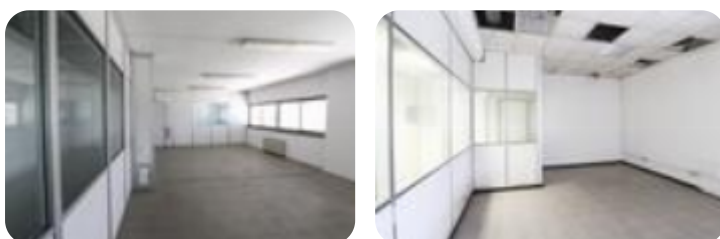

Rif.: 60755294

€ 2.500 / mese

Ufficio in affitto

Verdellino, Strada Provinciale Francesca

Tipologia:	ufficio
Superficie:	mq 330 ca.
Sottotipologia:	ufficio
Spese Annuie:	€ 0
Piano:	1

Questo immobile è esente da classe energetica

COSA SAPERE DELL'IMMOBILE PER INFORMAZIONI ED APPUNTAMENTI CHIAMA 035 717 67 43 Proponiamo esclusivamente in locazione un ufficio con superficie di circa 330 metri quadrati, disposto al piano primo di una struttura di due piani. **DESCRIZIONE E PARTICOLARITÀ** La struttura proposta in locazione è situata al piano primo di un edificio di due piani, misura nella sua totalità circa 330 metri quadrati ed alta circa 3,20 metri. La soluzione attualmente è divisa in 10 locali differenti ed è munita di due servizi igienici privati con accesso disabili. Sono presenti gli impianti elettrici e di illuminazione, i sistemi di riscaldamento e di condizionamento ad aria, luci e uscita di emergenza. Dispone infine di circa 30 parcheggi pubblici. **UBICAZIONE E CONTESTO** Il complesso si trova ubicato nel Comune di Verdellino, sulla via principale che collega comodamente i paesi limitrofi e gode di circa 30 parcheggi pubblici. Offriamo a ragazzi/e dai 18 ai 23 anni l'opportunità di formarsi ed avviarsi alla professione di Agente Immobiliare.