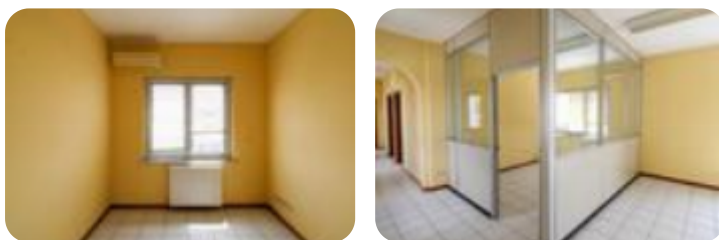

Rif.: 60640665

€ 1.000 / mese

Ufficio in affitto

Lallio, Via Provinciale

Tipologia:	ufficio
Superficie:	mq 110 ca.
Locali:	4
Sottotipologia:	ufficio
Spese Annue:	€ 0
Piano:	1

Classe energetica: G

Prestazione energetica: 107,12 kW h/m³ anno

COSA SAPERE DELL'IMMOBILE PER INFORMAZIONI ED APPUNTAMENTI CHIAMA 035.717.6743 Proponiamo in locazione un ufficio con superficie di circa 110 metri quadrati, disposto al primo piano di una struttura direzionale. DESCRIZIONE E PARTICOLARITA' La soluzione misura complessivamente circa 110 metri quadrati. Il complesso è attualmente diviso in quattro locali ed è dotato di servizi igienici privati. L'ufficio è servito da impianto di riscaldamento e condizionamento, quello elettrico e quello di illuminazione. La struttura è munita di porta blindata e sistema di controllo accessi. L'immobile si trova al primo piano di una palazzina direzionale che si sviluppa su due livelli. UBICAZIONE E CONTESTO L'ufficio si trova nel Comune di Lallio e di fronte alla struttura si trovano molti parcheggi pubblici. Offriamo a ragazzi/e dai 18 ai 23 anni l'opportunità di formarsi ed avviarsi alla professione di Agente Immobiliare.