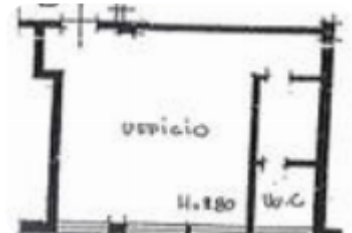

Rif.: 60479152

€ 130.000

Ufficio in vendita

Bergamo, Via Vincenzo Bellini - Longuelo

Tipologia:	ufficio
Superficie:	mq 50 ca.
Locali:	1
Sottotipologia:	ufficio
Spese Annue:	€ 700
Piano:	3

Questo immobile è esente da classe energetica

COSA SAPERE DELL'IMMOBILE PER INFORMAZIONI ED APPUNTAMENTI CHIAMA 035 717 67 43 - 331 225

3008 Proponiamo in vendita un ufficio che dispone di una superficie complessiva di circa 50 metri quadrati, disposti su di un unico livello al piano terzo di un immobile che si sviluppa su cinque piani fuori terra.

DESCRIZIONE E PARTICOLARITÀ La soluzione ha una superficie che misura circa 50 metri quadrati disposti su di un unico livello al piano terzo dello stabile, che è raggiungibile tramite l'utilizzo di un comodo ascensore. La superficie commerciale è distribuita in un unico ambiente open space dotato di un proprio servizio igienico. La struttura risulta ben illuminata grazie alla presenza di numerose finestre apribili.

L'ufficio è dotato dell'impianto di riscaldamento centralizzato a radiatori, degli impianti elettrici e di illuminazione attivi e funzionanti e dei rilevatori antincendio con sistema ad idranti. Le spese condominiali sono comprensive dei costi di riscaldamento. UBICAZIONE E

CONTESTO Il complesso è situato a Bergamo e si affaccia sulla rotonda che permette l'accesso alla Strada Provinciale 342, direttamente collegata alla Strada Statale 671 che, in meno di cinque chilometri [...]

Mappa

Scopri

Punta qui il tuo smartphone