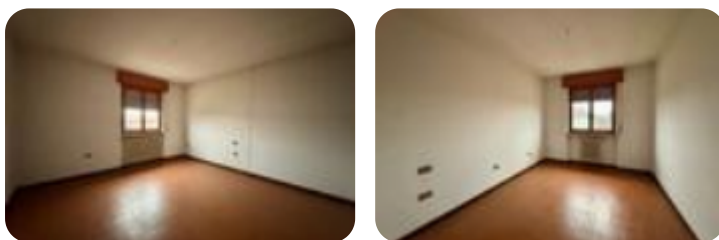

Rif.: 61162205

€ 155.000

Quadrilocale in vendita

Brembate Di Sopra, Via IV Novembre

Tipologia:	appartamenti
Superficie:	mq 150 ca.
Locali:	4
Sottotipologia:	4 locali
Spese Annue:	€ 0
Bagni:	1
Balconi:	2
Box:	1
Piano:	2

Questo immobile è esente da classe energetica

In contesto di sole due unità abitative semi indipendenti, ognuna con accesso carraio esclusivo e con una porzione di area esclusiva al piano terra Trattasi di appartamento quadrilocale in villa bifamigliare a piano secondo e ultimo, libero su quattro lati e con giardino di proprietà a piano terra. Al piano seminterrato si sviluppano il garage pertinenziale collegato internamente alle cantine e al locale tecnico. Qui la scala comune conduce ai piani superiori, a piano secondo si sviluppa l'abitazione. Soluzione è edificata negli anni 60 e presenta la tipica disposizione interna di quegli anni con il corridoio centrale che collega i vari locali dell'abitazione composta di: Cucinotto separato con sala da pranzo, soggiorno e tre camere da letto con doppi servizi. A piano terra completano la soluzione il giardino di proprietà di 300 mq e una porzione di proprietà del sottotetto non abitabile. L'immobile risulta da ristrutturare in quanto non ha mai ricevuto interventi di ristrutturazione dalla sua costruzione. UBICAZIONE E CONTESTO Situata a Brembate di Sopra a pochi minuti dai principali servizi che il paese offre: Scuole, Mezzi pubblici, Campo Sportivo, Farmacia, Supermercato, [...]