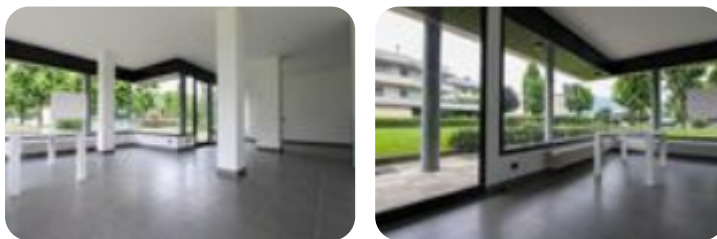

Rif.: 61205579

€ 1.150 / mese

Ufficio in affitto

Brembate Di Sopra, Via Sorte

Tipologia:	ufficio
Superficie:	mq 140 ca.
Locali:	2
Sottotipologia:	ufficio
Spese Annue:	€ 400

Questo immobile è esente da classe energetica

COSA SAPERE DELL'IMMOBILE PER INFORMAZIONI ED APPUNTAMENTI CHIAMA 035 77 30 58 Proponiamo in locazione un ufficio con superficie complessiva di 140 metri quadrati, di cui 80 metri quadrati di magazzino al piano seminterrato collegato internamente. La parte direzionale di circa 60 metri quadrati si estende internamente al piano terra di un edificio che si sviluppa su tre livelli. DESCRIZIONE E PARTICOLARITA' L'ufficio misura circa 80 metri quadrati ed è situato al piano terra di un edificio che si sviluppa su tre livelli. La soluzione è attualmente un open space ed è munita di un servizio igienico con antibagno. L'ambiente è particolarmente luminoso grazie alla presenza di due grandi vetrine e dispone di un ingresso a norma disabili. La struttura, cablata, possiede l'impianto di riscaldamento, l'impianto elettrico e quello di illuminazione. Al piano seminterrato sono presenti ulteriori 60 metri quadrati di magazzino, il quale è raggiungibile tramite una scala interna. L'immobile sarà libero a partire da Luglio 2026. Le foto non corrispondono alla realtà. UBICAZIONE E CONTESTO Il complesso è ubicato nel Comune di Brembate Sopra, a pochi minuti dalla Strada Statale SS342, [...]