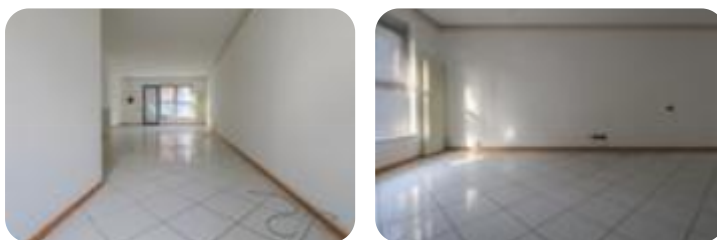

APPUNTAMENTI CHIAMA 035 77 30 58 Proponiamo in locazione un negozio con superficie di circa 60 metri quadrati, situato al piano terra di una struttura condominiale. DESCRIZIONE E PARTICOLARITA' IL negozio misura circa 60 metri quadrati e si trova al piano terra di una struttura condominiale. La struttura è attualmente un open space ed è dotata di un servizio igienico privato. La soluzione è munita dell'impianto di riscaldamento autonomo, dell'impianto elettrico e quello di illuminazione, inoltre possiede la predisposizione sia per il condizionatore che per l'impianto d'allarme. L'ambiente risulta ben illuminato grazie alla presenza di una vetrina. L'immobile, è cablat e possiede la connessione ad Internet. UBICAZIONE E CONTESTO Il complesso è ubicato nel Comune di Almè e si affaccia sulla Strada Statale SS470, la quale collega il paese ai Comuni limitrofi.