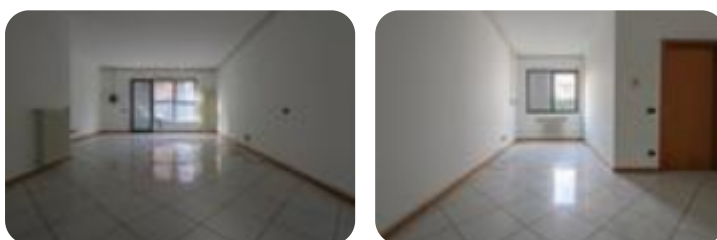

Rif.: 61036520

€ 750 / mese

Negozi in affitto

Almè, Via Campofiori

Tipologia:	negozi
Superficie:	mq 70 ca.
Locali:	1
Sottotipologia:	negozi

Questo immobile è esente da classe energetica

COSA SAPERE DELL'IMMOBILE PER INFORMAZIONI ED

APPUNTAMENTI CHIAMA 035 77 30 58 Proponiamo in locazione un negozio con superficie di circa 60 metri quadrati, situato al piano terra di una struttura condominiale. DESCRIZIONE E PARTICOLARITA' IL negozio misura circa 60 metri quadrati e si trova al piano terra di una struttura condominiale. La struttura è attualmente un open space ed è dotata di un servizio igienico privato. La soluzione è munita dell'impianto di riscaldamento autonomo, dell'impianto elettrico e quello di illuminazione, inoltre possiede la predisposizione sia per il condizionatore che per l'impianto d'allarme. L'ambiente risulta ben illuminato grazie alla presenza di una vetrina. L'immobile, è cablat e possiede la connessione ad Internet. UBICAZIONE E CONTESTO Il complesso è ubicato nel Comune di Almè e si affaccia sulla Strada Statale SS470, la quale collega il paese ai Comuni limitrofi.