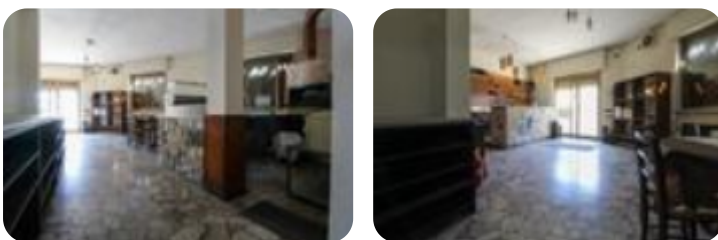

Rif.: 61025965

€ 1.200 / mese Negozio in affitto

Sorisole, Piazza Alpini

| | |
|------------------------|------------|
| Tipologia: | negozio |
| Superficie: | mq 210 ca. |
| Locali: | 4 |
| Sottotipologia: | negozio |
| Spese Annue: | € 0 |

Questo immobile è esente da classe energetica

COSA SAPERE DELL'IMMOBILE PER INFORMAZIONI ED APPUNTAMENTI CHIAMA 035 77 30 58 Proponiamo in locazione un negozio con superficie di 210 metri quadrati, situati al piano terra, di cui 70 di magazzino, situato al piano seminterrato. **DESCRIZIONE E PARTICOLARITA'** Il negozio misura 140 metri quadrati ed è situato al piano terra di una palazzina commerciale. La soluzione è attualmente divisa in tre locali, di cui uno adibito a cucina, ed è dotata di due servizi igienici con antibagno. L'ambiente è particolarmente luminoso grazie alla presenza di una grande vetrina. La struttura è munita dell'impianto di riscaldamento, condizionamento, da quello elettrico e di illuminazione. Inoltre, l'immobile è dotato di due canne fumarie, è cablato, è disposto ad angolo e possiede doppio ingresso. Nel piano seminterrato si trovano altri 70 metri quadrati di magazzino. **UBICAZIONE E CONTESTO** Il complesso è ubicato nel Comune di Sorisole e si affaccia sulla Strada Statale SS470, la quale collega il paese ai Comuni limitrofi. L'immobile gode di circa 60 parcheggi pubblici situati nelle vicinanze del fabbricato.