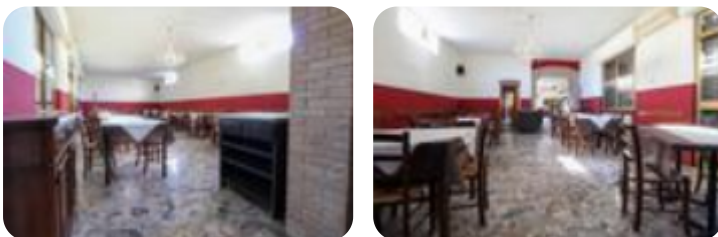

Rif.: 61025965

€ 1.200 / mese Negozio in affitto

Sorisole, Piazza Alpini

| | |
|------------------------|------------|
| Tipologia: | negozio |
| Superficie: | mq 210 ca. |
| Locali: | 4 |
| Sottotipologia: | negozio |
| Spese Annue: | € 0 |

Questo immobile è esente da classe energetica

COSA SAPERE DELL'IMMOBILE PER INFORMAZIONI ED APPUNTAMENTI CHIAMA 035 77 30 58 Proponiamo in locazione un negozio con superficie di 210 metri quadrati, situati al piano terra, di cui 70 di magazzino, situato al piano seminterrato. **DESCRIZIONE E PARTICOLARITA'** Il negozio misura 140 metri quadrati ed è situato al piano terra di una palazzina commerciale. La soluzione è attualmente divisa in tre locali, di cui uno adibito a cucina, ed è dotata di due servizi igienici con antibagno. L'ambiente è particolarmente luminoso grazie alla presenza di una grande vetrina. La struttura è munita dell'impianto di riscaldamento, condizionamento, da quello elettrico e di illuminazione. Inoltre, l'immobile è dotato di due canne fumarie, è cablato, è disposto ad angolo e possiede doppio ingresso. Nel piano seminterrato si trovano altri 70 metri quadrati di magazzino. **UBICAZIONE E CONTESTO** Il complesso è ubicato nel Comune di Sorisole e si affaccia sulla Strada Statale SS470, la quale collega il paese ai Comuni limitrofi. L'immobile gode di circa 60 parcheggi pubblici situati nelle vicinanze del fabbricato.