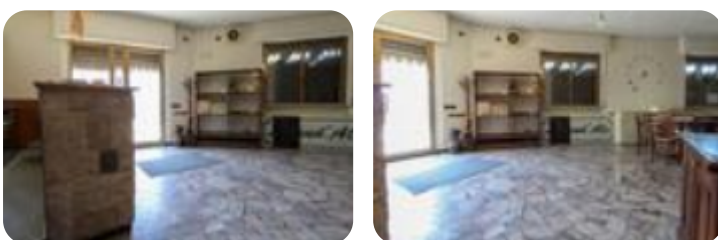

Rif.: 61025965

€ 1.200 / mese Negozio in affitto

Sorisole, Piazza Alpini

| | |
|------------------------|------------|
| Tipologia: | negozio |
| Superficie: | mq 210 ca. |
| Locali: | 4 |
| Sottotipologia: | negozio |
| Spese Annue: | € 0 |

Questo immobile è esente da classe energetica

COSA SAPERE DELL'IMMOBILE PER INFORMAZIONI ED APPUNTAMENTI CHIAMA 035 77 30 58 Proponiamo in locazione un negozio con superficie di 210 metri quadrati, situati al piano terra, di cui 70 di magazzino, situato al piano seminterrato. **DESCRIZIONE E PARTICOLARITA'** Il negozio misura 140 metri quadrati ed è situato al piano terra di una palazzina commerciale. La soluzione è attualmente divisa in tre locali, di cui uno adibito a cucina, ed è dotata di due servizi igienici con antibagno. L'ambiente è particolarmente luminoso grazie alla presenza di una grande vetrina. La struttura è munita dell'impianto di riscaldamento, condizionamento, da quello elettrico e di illuminazione. Inoltre, l'immobile è dotato di due canne fumarie, è cablato, è disposto ad angolo e possiede doppio ingresso. Nel piano seminterrato si trovano altri 70 metri quadrati di magazzino. **UBICAZIONE E CONTESTO** Il complesso è ubicato nel Comune di Sorisole e si affaccia sulla Strada Statale SS470, la quale collega il paese ai Comuni limitrofi. L'immobile gode di circa 60 parcheggi pubblici situati nelle vicinanze del fabbricato.