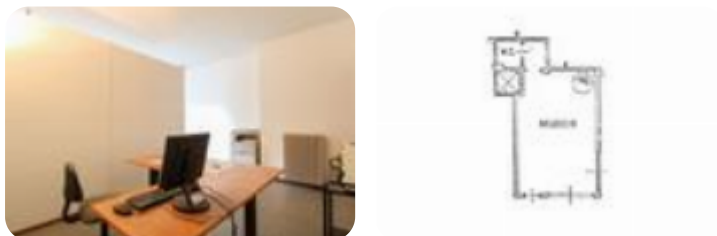

Rif.: 60896159

€ 800 / mese Ufficio in affitto

Almè, Via Papa Giovanni XXIII

Tipologia:	ufficio
Superficie:	mq 45 ca.
Locali:	1
Sottotipologia:	ufficio
Spese Annue:	€ 700
Posti auto:	15

Questo immobile è esente da classe energetica

COSA SAPERE DELL'IMMOBILE PER INFORMAZIONI ED APPUNTAMENTI CHIAMA 035 77 30 58 Proponiamo in locazione un ufficio con superficie di 45 metri quadrati, situato al piano terra di una struttura condominiale. DESCRIZIONE E PARTICOLARITÀ L'ufficio misura 45 metri quadrati ed è situato al piano terra di una palazzina che si sviluppa su quattro livelli. La soluzione è attualmente un open space ed è dotata di un servizio igienico privato. L'ambiente risulta particolarmente luminoso grazie alla presenza di due vetrine. Il locale possiede l'impianto di riscaldamento autonomo, l'impianto elettrico e quello di illuminazione. L'immobile, recentemente ristrutturato, è cablato e presenta posizione ad angolo. Il locale viene affittato completamente arredato. UBICAZIONE E CONTESTO Il fabbricato è ubicato nel Comune di Almè, a pochi minuti di distanza dalla Strada Statale SS470dir, la quale collega il paese ai Comuni limitrofi. Nelle vicinanze si trovano molti parcheggi pubblici. Offriamo a ragazzi/e dai 18 ai 23 anni l'opportunità di formarsi ed avviarsi alla professione di Agente Immobiliare.