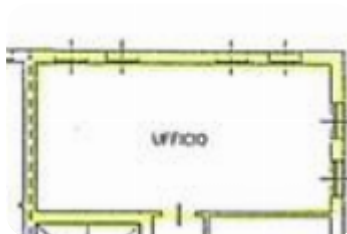

Rif.: 60894818

€ 450 / mese

Ufficio in affitto

Sotto Il Monte Giovanni XXIII, Via Privata Bernasconi

Tipologia:	ufficio
Superficie:	mq 25 ca.
Locali:	1
Sottotipologia:	ufficio
Spese Annue:	€ 1.440
Piano:	1

Classe energetica: **E**

EP globale non rinnovabile: 45.87 kW h/m² anno

EP globale rinnovabile: 0.00 kW h/m² anno

EP invernale del fabbricato: ☹️

EP estiva del fabbricato: ☺️

COSA SAPERE DELL'IMMOBILE PER INFORMAZIONI ED

APPUNTAMENTI CHIAMA 035 77 30 58 Proponiamo in locazione un ufficio con superficie di circa 25 metri quadrati, situato al piano primo di una struttura direzionale. **DESCRIZIONE E PARTICOLARITÀ** L'ufficio misura complessivamente circa 25 metri quadrati e si trova al piano primo di una palazzina direzionale che si sviluppa su due livelli. La struttura è attualmente un open space ed è dotata di un servizio igienico in comune con un altro ufficio. La soluzione è servita dall'impianto di riscaldamento, dall'impianto elettrico e quello di illuminazione.

L'ambiente risulta ben illuminato grazie alla presenza di ampie finestre. Il locale è cablato e presenta la connessione ad Internet. **UBICAZIONE E CONTESTO** Il complesso è ubicato nel Comune di Sotto il Monte, a poca distanza dalla Strada Provinciale SP166, la quale collega il paese ai Comuni limitrofi. Inoltre, di fronte alla struttura sono presenti numerosi parcheggi pubblici.

Mappa

Scopri

Punta qui il tuo smartphone