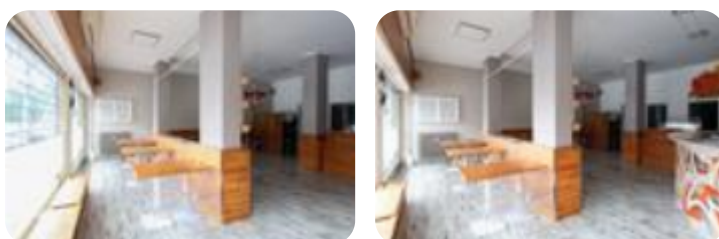

Rif.: 60886566

€ 2.200 / mese

Ufficio in affitto

Torre Boldone, Via Don L. Palazzolo

Tipologia:	ufficio
Superficie:	mq 120 ca.
Locali:	3
Sottotipologia:	ufficio
Spese Annue:	€ 1.500
Posti auto:	20

Questo immobile è esente da classe energetica

COSA SAPERE DELL'IMMOBILE PER INFORMAZIONI ED APPUNTAMENTI CHIAMA 035 77 30 58 Proponiamo in locazione un ufficio con superficie di circa 120 metri quadrati, di cui circa 20 metri quadrati attualmente adibiti a magazzino. DESCRIZIONE E PARTICOLARITA' L'ufficio misura circa 120 metri quadrati ed è situato al piano terra di una palazzina che si sviluppa su sei livelli. La soluzione si divide in tre locali ed è dotata di due servizi igienici, di cui uno a norma disabili. L'ambiente risulta particolarmente luminoso grazie a tre grandi vetrine. Il locale possiede l'impianto di riscaldamento e condizionamento, l'impianto elettrico e quello di illuminazione. L'immobile, completamente controsoffittato, presenta l'impianto di allarme e i rilevatori antincendio. Inoltre, è servito da una saracinesca manuale e da due serrande automatiche. UBICAZIONE E CONTESTO Il fabbricato si trova nel Comune di Torre Boldone e di fronte alla struttura si trovano numerosi parcheggi pubblici. Offriamo a ragazzi/e dai 18 ai 23 anni l'opportunità di formarsi ed avviarsi alla professione di Agente Immobiliare.