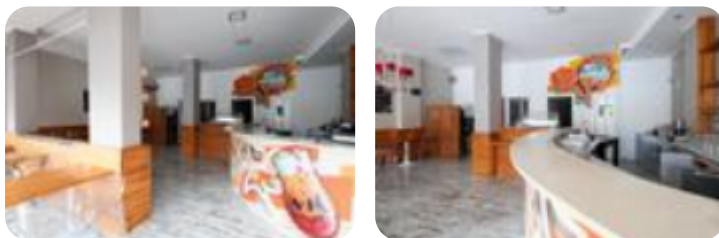

Rif.: 60886566

€ 2.200 / mese

Ufficio in affitto

Torre Boldone, Via Don L. Palazzolo

Tipologia:	ufficio
Superficie:	mq 120 ca.
Locali:	3
Sottotipologia:	ufficio
Spese Annue:	€ 1.500
Posti auto:	20

Questo immobile è esente da classe energetica

COSA SAPERE DELL'IMMOBILE PER INFORMAZIONI ED APPUNTAMENTI CHIAMA 035 77 30 58 Proponiamo in locazione un ufficio con superficie di circa 120 metri quadrati, di cui circa 20 metri quadrati attualmente adibiti a magazzino. DESCRIZIONE E PARTICOLARITA' L'ufficio misura circa 120 metri quadrati ed è situato al piano terra di una palazzina che si sviluppa su sei livelli. La soluzione si divide in tre locali ed è dotata di due servizi igienici, di cui uno a norma disabili. L'ambiente risulta particolarmente luminoso grazie a tre grandi vetrine. Il locale possiede l'impianto di riscaldamento e condizionamento, l'impianto elettrico e quello di illuminazione. L'immobile, completamente controsoffittato, presenta l'impianto di allarme e i rilevatori antincendio. Inoltre, è servito da una saracinesca manuale e da due serrande automatiche. UBICAZIONE E CONTESTO Il fabbricato si trova nel Comune di Torre Boldone e di fronte alla struttura si trovano numerosi parcheggi pubblici. Offriamo a ragazzi/e dai 18 ai 23 anni l'opportunità di formarsi ed avviarsi alla professione di Agente Immobiliare.